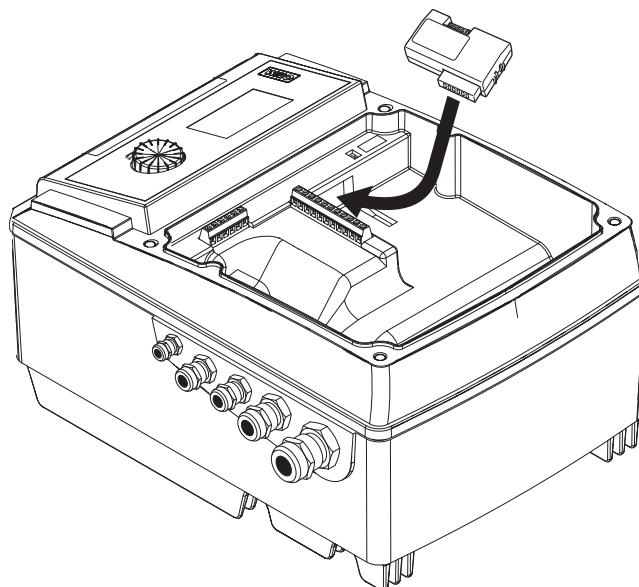

www.wilo.com/automation

www.wilo-recycling.com

Fig. 3

Wilo-VeroLine-IP-E
 Wilo-VeroTwin-DP-E
 Wilo-Economy MHIE
 Wilo-Multivert MVIE (1,1 – 4 kW)
 Wilo-Helix VE (1,1 – 4 kW)
 ...

Fig. 2

2 085 044

Fig. 4

Wilo-CronoLine-IL-E
 Wilo-CronoTwin-DL-E
 Wilo-Multivert MVIE (5,5 – 7,5 kW)
 Wilo-Helix VE (5,5 – 7,5 kW)
 ...