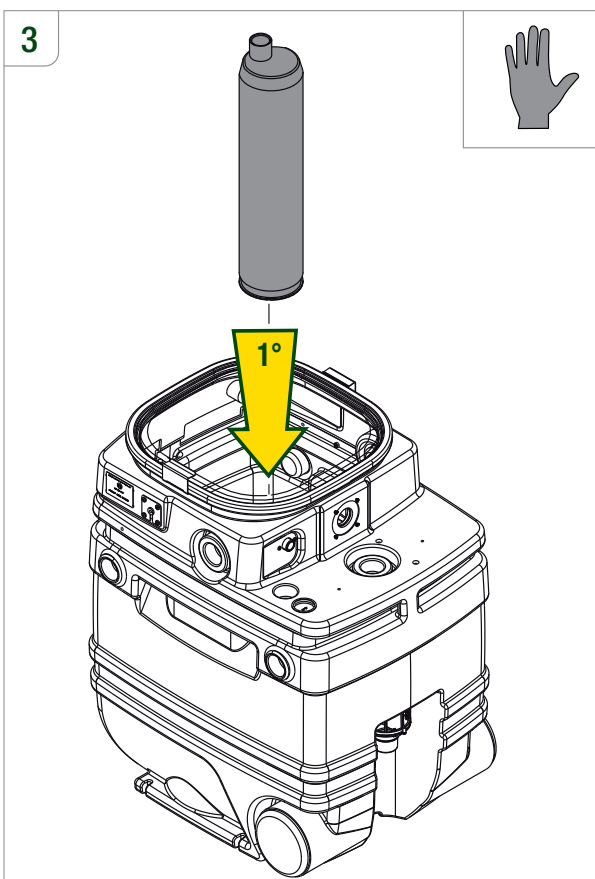

KIT PULSAR

ISTRUZIONI DI MONTAGGIO / ASSEMBLY INSTRUCTIONS

Indice Index	Quantità Quantity	Descrizione Description	Codice Code
1	1	Bocch.3Pz MF 1"1/4 sed.Con.OR3.53 Ot. Brass fitting.3Pz MF 1"1/4 with OR3.53	547820550
2	1	Collare pratik con gomma 1.1/4" Inox Collar with rubber Pratik 1.1 / 4 "Stainless	60123518
3	4	Dado ES M4 inox A2 UNI5588-n. Hex Nut M4 Stainless A2 UNI5588-n.	002520105
4	2	Dado ES M6 inox A2 UNI5588-n. Hex Nut M6 Stainless A2 UNI5588-n.	002520120
5	1	Gomma antivibrante pompa sommersa Rubber Pad submersible pump	60123168
6	1	Kit vasca NBB wras Tanks Kit vasca NBB wras	60123138
7	2	Nipple maschio a dado 1"1/4 OT58 Male nipple nut 1 " 1 / 4 OT58	002289005
8	1	Nipplo ridotto 1.1/2 Inch x 1 inch art.610 Valbrass Nipple reduced 1.1 / 2 Inch x 1 inch art.610 Valbrass	002289033
9	1	Pulsar_50-50	PULSAR_50-50
10	1	Pwm	PWM
11	2	Raccordo 1-1/4" a 90° F.F. Art.595 Valbrass Fitting 1-1/4" 90 ° F.F. Art.595 Valbrass	002289085
12	1	Raccordo a T 1" F ottone 1" F-F-F T-Fitting 1 " F Brass 1 " "F-F-F	P1690054
13	1	Raccordo dritto per cassone 1.1/4 Inch art.270 Valbrass Straight fitting to dump 1.1 / 4 Inch art.270 Valbrass	60123631
14	4	Rosetta piana d.4.3X9 inox UNI6592 Steel flat washer d.4.3X9 UNI6592	002523052
15	1	Vite TCEI M8x14 UNI5931 inox A2 Screw TCEI M8x14 UNI5931 Stainless A2	002420700
16	1	Staffa interna NBB pompa sommersa Inside Bracket NBB Submersible pump	60123085
17	1	Staffa sostegno PWM pompa sommersa PWM support bracket Submersible pump	60123079
18	1	Tappo salvafiletto 1.1/2 Inch Thread protection plug 1.1 / 2 inch	002640103
19	1	Tubo-flex 1.1/4 Inch M/F I= 270 AISI304 maglia est.AISI304 Hose-Flex 1.1 / 4 Inch M/F I= 270 AISI304 mesh est.AISI304	60123622
20	1	Valv.Ritegno ot 1"1/4 FF Brass check valve 1"1/4 FF	002130065
21	1	Valvola a sfera bocchettonata 1" art.370 Valbrass Unionized ball valve 1 "art.370 Valbrass	602132044
22	1	Vaso espansione a membrana It5 bianco (varem S2005368) Membrane Expansion tank It5 white (Varem S2005368)	60123655
23	4	Vite TCI M4 x20 UNI 6107 inox A2 Screw TCI M4x20 UNI6107 Stainless A2	002422069
24	2	Vite TE M6 X20 UNI 5739 AISI 304.prt Screw TE M6x20 UNI5739 AISI 304.prt	002420044
25	2	Rosetta d8.5 D17 s1.6 Inox A2 Flat washer d8.5 s1.6 Stainless A2	P1120014
26	1	Rosetta EL. Dent. DI 8.4 DE 15 UNI 8842 Washer helical toothed DI 8.4 DE 15 UNI 8842	002523827
27	2	Rosetta piana D6.4X12.5 INOX UNI6592 Flat washer M6 D6.4X12.5 Stainless UNI6592	60152086
28	1	Guarnizione 11/4 27X38X3 NBR 70SH Gasket 11/4 27X38X3 NBR 70SH	568067050

KIT PULSAR

ISTRUZIONI DI MONTAGGIO / ASSEMBLY INSTRUCTIONS