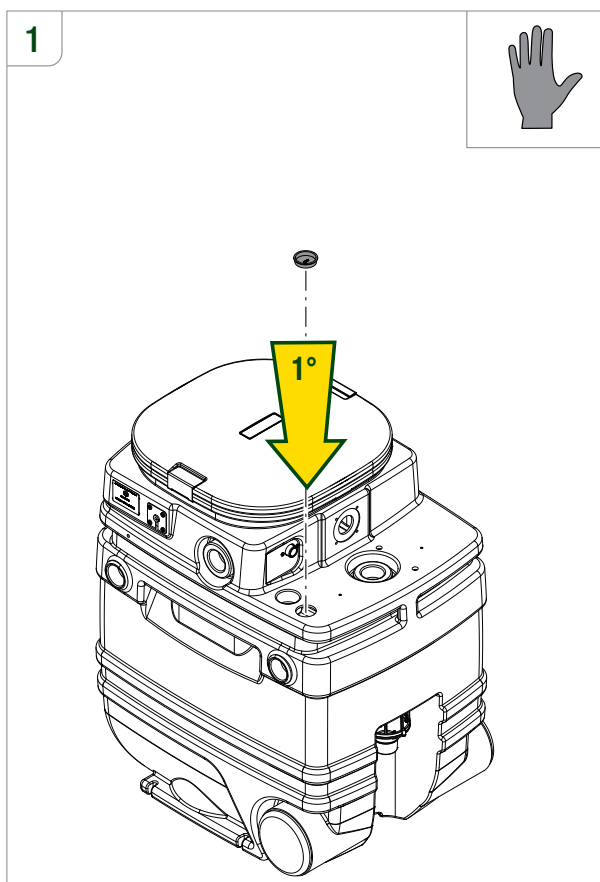

DIVERTRON

ISTRUZIONI DI MONTAGGIO / ASSEMBLY INSTRUCTIONS

Indice Index	Quantità Quantity	Descrizione Description	Codice Code
1	1	KIT TANK NBB WRAS	60123138
2	1	THREAD GUARD PLUG D.1 1/2	002640103
3	1	ANTIVIBR. RUBBER FOR SUB PUMPS	60123168
4	1	FITTING STRAIGHT 1.1/4 ART.270	60123631
5	1	MANIFOLD REDUCT 1-1 1/4 OT58 ART.625	60117217
6	1	BALL VALVE MF1 (REVERSIBILE)	002132044
7	1	DIVERTRON 900 V230/50 GAS 15M SCHUKO	60209373
8	1	ELONGATION BARILOTTO M/M 1.1/4X 250 ART.659	60123871
9	1	COLLAR PRATIK W/RUBBER 1.1/4 INOX	60123518
10	1	INNER PIN NBB SUB PUMPS	60123085
11	2	WASHER d8,5 D17 S1,6 INOX A2	P1120014
12	1	WASHER THOOTH.D.8,2X14 ZNT UNI8842-A	002523827
13	1	SCREW TCEI M8X14 UNI5931 INOX A2	002420700
14	1	ELBOW 1-1/4" A 90° F.F. ART.595	002289085
15	1	FLEX-PIPE 1.1/4 inch M/F L= 270 AISI304 EXT	60123622
16	1	ADAPTER 1MX11/4F ART.630 VALBRASS	60123691

* COMPONENTE NON INCLUSO / COMPONENT NOT INCLUDED