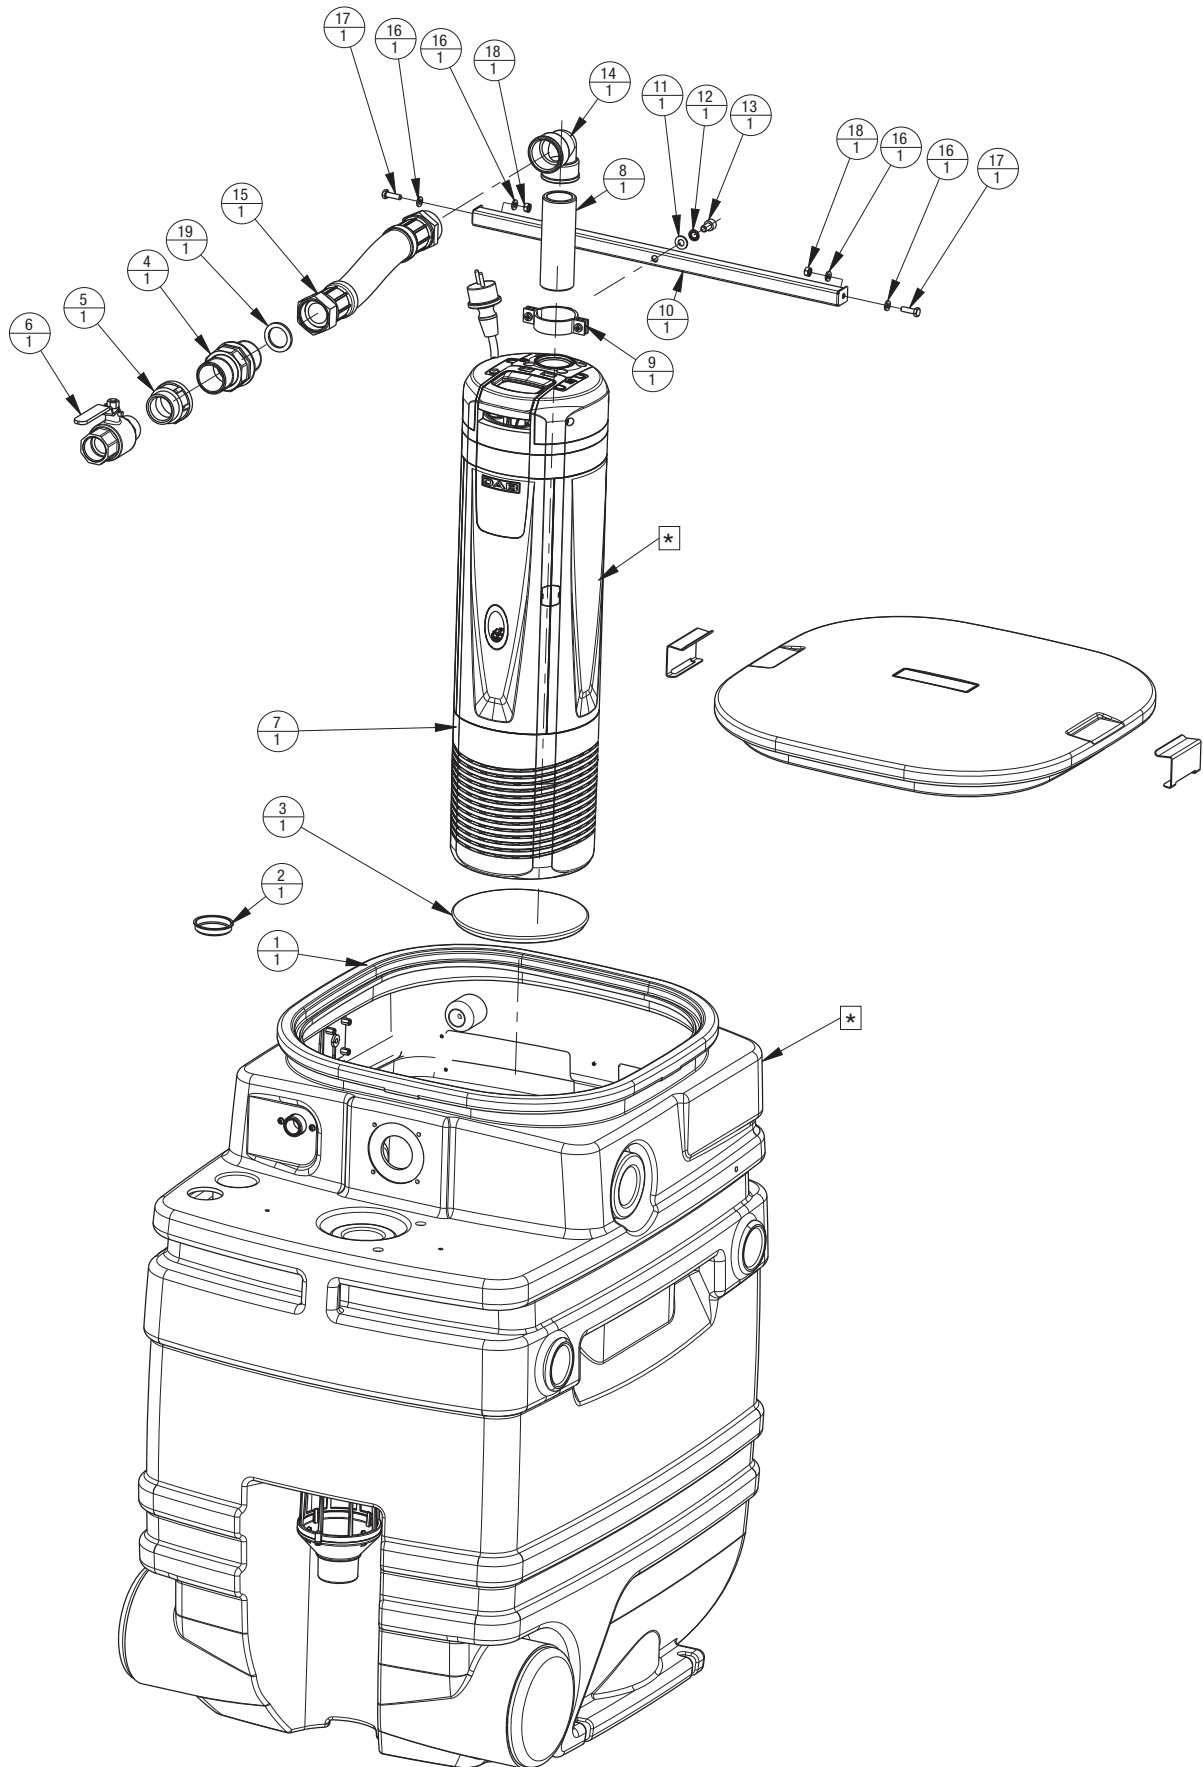

KIT NBB DTRON2 / DTRON3 / ESYBOX DIVER

ISTRUZIONI DI MONTAGGIO / ASSEMBLY INSTRUCTIONS

Indice Index	Quantità Quantity	Descrizione Description	Codice Code
1	1	KIT TANK NBB WRAS	60149355
2	1	THREAD GUARD PLUG D.1 1/2	002640103
3	1	ANTIVIBR. RUBBER FOR SUB PUMPS	60123168
4	1	FITTING STRAIGHT 1.1/4 ART.270	60123631
5	1	MANIFOLD REDUCT 1-1 1/4 OT58 ART.625	60117217
6	1	BALL VALVE MF1 (REVERSIBILE)	002132054
7	1	DTRON 45/90 230V/50Hz GAS15SCHUKO	60188287
8	1	EXTENSION M/M 1"1/4X120 BRASS	60179209
9	1	COLLAR PRATIK W/RUBBER 1.1/4 INOX	60123518
10	1	INNER PIN NBB SUB PUMPS	60123085
11	1	WASHER d8,5 D17 S1,6 INOX A2	P1120014
12	1	WASHER THOOTH.D.8,2X14 ZNT UNI8842-A	002523827
13	1	SCREW TCEI M8X14 UNI5931 INOX A2	002420700
14	1	ELBOW 1-1/4" A 90° F.F. ART.595	002289085
15	1	FLEX-PIPE 1.1/4 inch M/F L= 270 AISI304 EXT	60123622
16	4	FLAT WASHER D6,4X12.5 H1.6 INOX A2	60152086
17	2	SCREW TE M6 X20 UNI 5739 AISI 304	002420044
18	2	NUT EX. M6 INOX A2 UNI5588-N.	002520120
19	1	GASKET 11/4 27X38X3 NBR 70SH	568067050