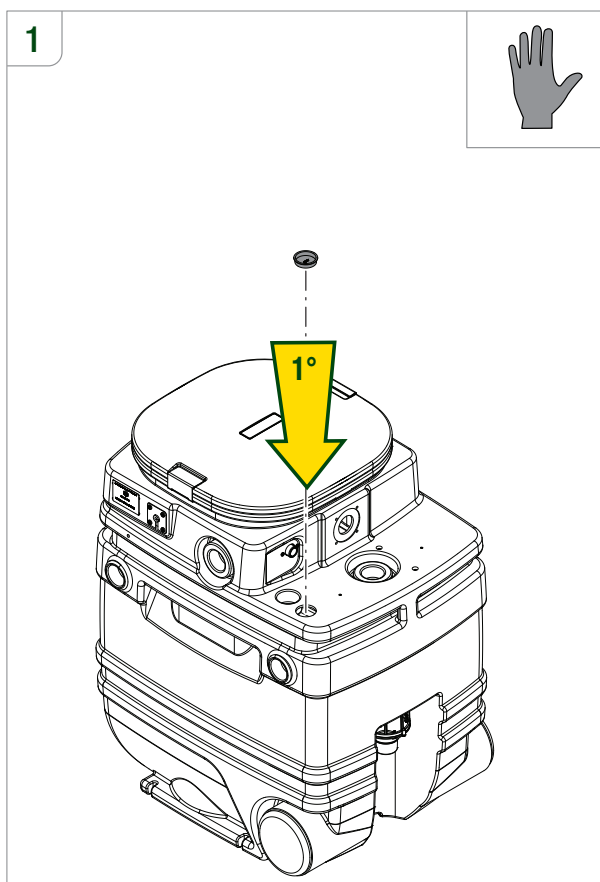

KIT NBB DTRON2 / DTRON3 / ESYBOX DIVER

ISTRUZIONI DI MONTAGGIO / ASSEMBLY INSTRUCTIONS

Indice Index	Quantità Quantity	Descrizione Description	Codice Code
1	1	KIT TANK NBB WRAS	60149355
2	1	THREAD GUARD PLUG D.1 1/2	002640103
3	1	ANTIVIBR. RUBBER FOR SUB PUMPS	60123168
4	1	FITTING STRAIGHT 1.1/4 ART.270	60123631
5	1	MANIFOLD REDUCT 1-1 1/4 OT58 ART.625	60117217
6	1	BALL VALVE MF1 (REVERSIBILE)	002132054
7	1	DTRON 45/90 230V/50Hz GAS15SCHUKO	60188287
8	1	EXTENSION M/M 1"1/4X120 BRASS	60179209
9	1	COLLAR PRATIK W/RUBBER 1.1/4 INOX	60123518
10	1	INNER PIN NBB SUB PUMPS	60123085
11	1	WASHER d8,5 D17 S1,6 INOX A2	P1120014
12	1	WASHER THOOTH.D.8,2X14 ZNT UNI8842-A	002523827
13	1	SCREW TCEI M8X14 UNI5931 INOX A2	002420700
14	1	ELBOW 1-1/4" A 90° F.F. ART.595	002289085
15	1	FLEX-PIPE 1.1/4 inch M/F L= 270 AISI304 EXT	60123622
16	4	FLAT WASHER D6,4X12.5 H1.6 INOX A2	60152086
17	2	SCREW TE M6 X20 UNI 5739 AISI 304	002420044
18	2	NUT EX. M6 INOX A2 UNI5588-N.	002520120
19	1	GASKET 11/4 27X38X3 NBR 70SH	568067050

* COMPONENTE NON INCLUSO / COMPONENT NOT INCLUDED

KIT NBB DTRON2 / DTRON3 / ESYBOX DIVER

ISTRUZIONI DI MONTAGGIO / ASSEMBLY INSTRUCTIONS