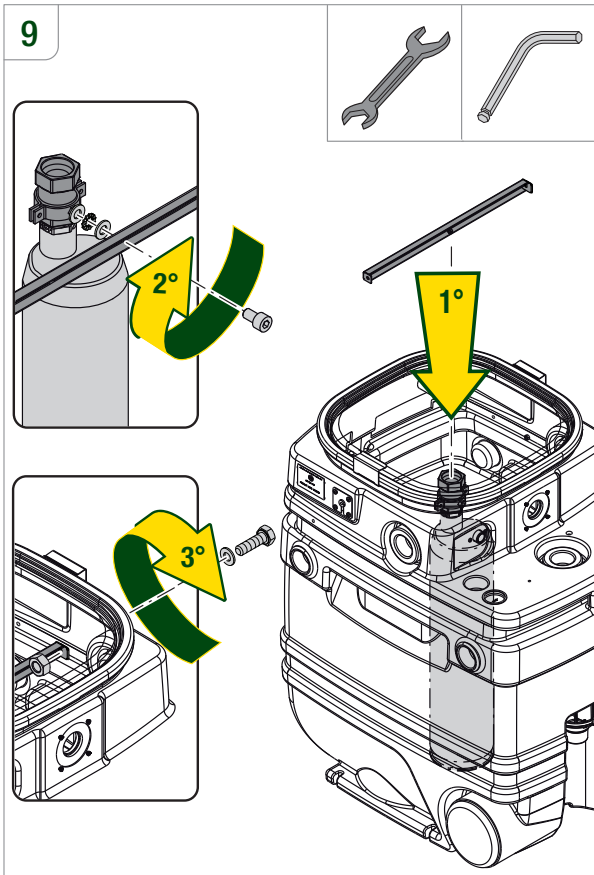

KIT PULSAR

ISTRUZIONI DI MONTAGGIO / ASSEMBLY INSTRUCTIONS