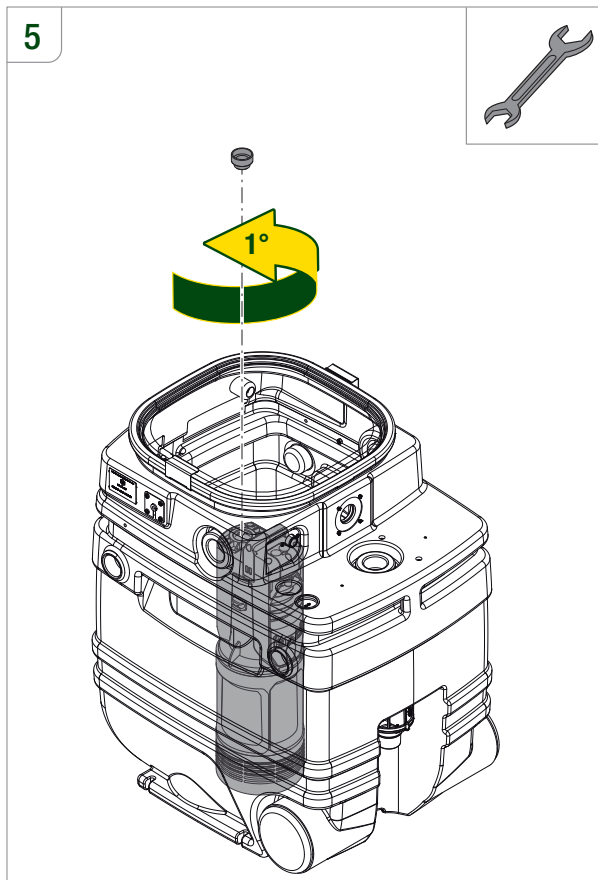

DIVERTRON

ISTRUZIONI DI MONTAGGIO / ASSEMBLY INSTRUCTIONS