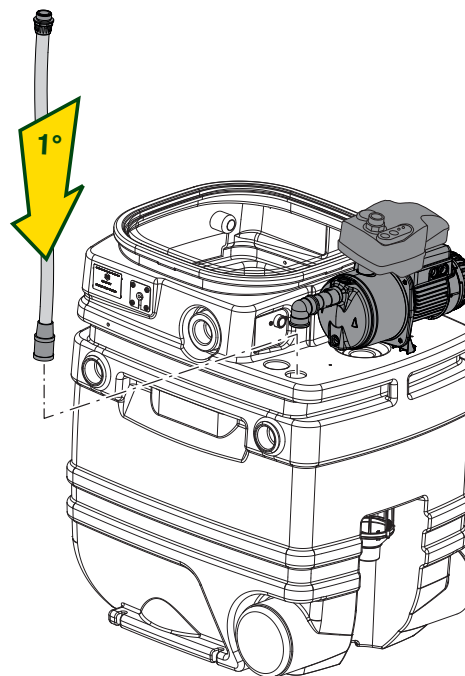

KIT ACTIVE NBB

ISTRUZIONI DI MONTAGGIO / ASSEMBLY INSTRUCTIONS

4b

FOR PUMPS:
ACTIVE EI 30/30
ACTIVE EI 40/30
ACTIVE EI 40/50
ACTIVE EI 50/50
ACTIVE EI 30/80
ACTIVE EI 40/80

5

6

7