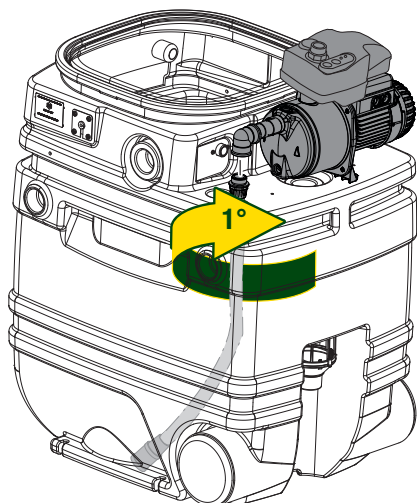

KIT ACTIVE NBB

ISTRUZIONI DI MONTAGGIO / ASSEMBLY INSTRUCTIONS

4b

FOR PUMPS:
ACTIVE EI 30/30
ACTIVE EI 40/30
ACTIVE EI 40/50
ACTIVE EI 50/50
ACTIVE EI 30/80
ACTIVE EI 40/80

5

6

7