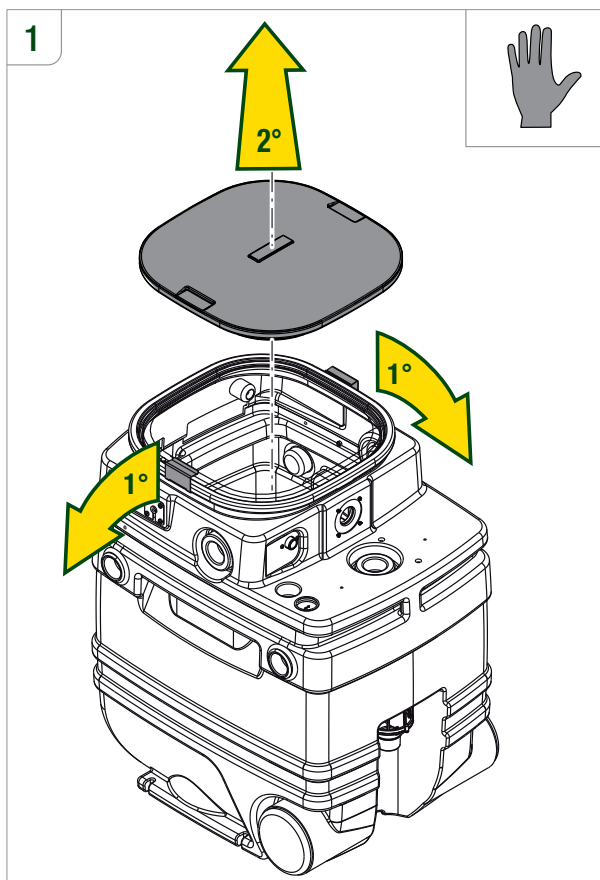

KIT NBB EUROINOX

ISTRUZIONI DI MONTAGGIO / ASSEMBLY INSTRUCTIONS

Indice Index	Quantità Quantity	Descrizione Description	Codice Code
1	1	Kit vasca NBB wras Tanks kit vasca NBB wras	60123138
2	1	Staffa sostegno pwm pompa superficie Pwm support bracket surface pump	60123084
3	1	Morsetto gomma d=30 tagliato Rubber clamp d=30 cut	60148462
4	1	Euroinox 30/50 M 220-240/50-01mult Euroinox 30/50 M 220-240/50-01mult	102975530
5	2	Rosetta d8.5 D17 s1.6 Inox A2 Fat washer d8.5 D17 s1.6 Stainless A2	P1120014
6	2	Vite TE 6,3x38 Inox A2 Screw TE 6,3x38 Stainless A2	60114023
7	1	Prolunga barilotto M.M. 1 Inch x75 art.659 Barrel extension M.M. 1 Inch x75 art.659	60116650
8	1	"Curva 1"" ottone art.595" Brass "bend 1"" art.595"	P1690052
9	1	Kit aspirazione pompa NBB Aspiration kit NBB pumps	60123992
10	1	Raccordo 2pz 1"" x 1.1/4"" M/F art.262 Valbrass Fitting 2pz 1"" x 1.1/4"" M/F art.262 Valbrass	60124059
11	1	Pwm	PWM
12	1	Nipplo ridotto 1.1/2 Inch x 1 inch art.610 Nipple reduced 1.1 / 2 Inch x 1 inch art.610	002289033
13	1	Raccordo a T 1" F ottone 1"" F-F-F T-fitting 1" F brass 1"" F-F-F	P1690054*
14	1	Vaso espansione a membrana lt5 bianco (varem S2005368) Membrane expansion tank lt5 white (varem S2005368)	60123655
15	1	Valvola a sfera bocchettonata 1" art.370 Valbrass Unionized ball valve 1 "art.370 Valbrass	002132044
16	1	Nipple maschio a dado 1" OT58 Nipple male nut-shaped 1" OT58	002289004
17	4	Vite TCI M4 x20 UNI 6107 inox A2 Screw TCI M4x20 UNI6107 Stainless A2	002422069
18	4	Rosetta piana d.4.3X9 inox UNI6592 Steel flat washer d.4.3X9 UNI6592	002523052
19	4	Dado ES M4 inox A2 UNI5588-n. Hex Nut M4 Stainless A2 UNI5588-n.	002520105

KIT NBB EUROINOX

ISTRUZIONI DI MONTAGGIO / ASSEMBLY INSTRUCTIONS