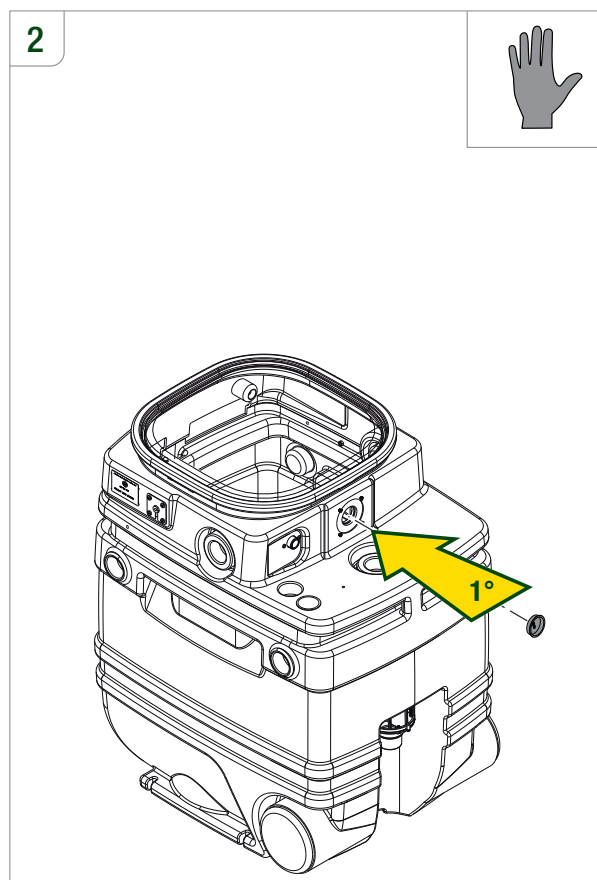

KIT ACTIVE NBB

ISTRUZIONI DI MONTAGGIO / ASSEMBLY INSTRUCTIONS

Indice Index	Quantità Quantity	Descrizione Description	Codice Code
1	1	"Curva 1"" ottone art.595" Brass "bend 1"" art.595"	P1690052
2	1	Kit aspirazione pompa NBB Aspiration kit NBB pumps	60123992
3	1	Kit vasca NBB wras Tanks kit vasca NBB wras	60123138
4	1	Morsetto gomma d=30 tagliato Rubber clamp d=30 cut	60148462
5	1	Prolunga barilotto M.M. 1 Inch x75 art.659 Barrel extension M.M. 1 Inch x75 art.659	60116650
6	2	Rosetta d8.5 D17 s1.6 Inox A2 Fat washer d8.5 D17 s1.6 Stainless A2	P1120014
7	2	Vite TE 6,3x38 Inox A2 Screw TE 6,3x38 Stainless A2	60114023
8	1	Tappo salvafili 1.1/2 Inch Thread protection plug 1.1 / 2 inch	002640103
9	1	Nipple maschio a dado 1" OT58 Nipple male nut-shaped 1" OT58	002289004

KIT ACTIVE NBB

ISTRUZIONI DI MONTAGGIO / ASSEMBLY INSTRUCTIONS