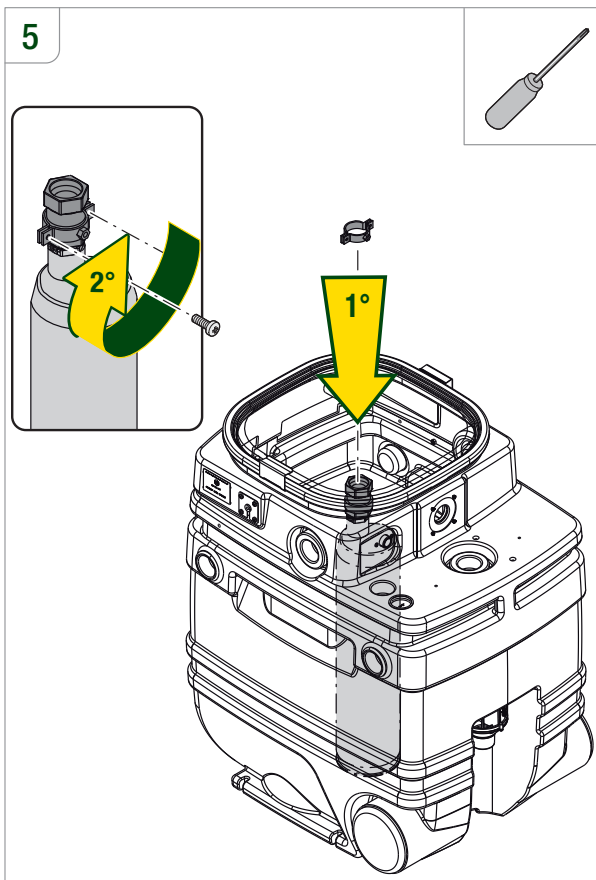

KIT PULSAR

ISTRUZIONI DI MONTAGGIO / ASSEMBLY INSTRUCTIONS