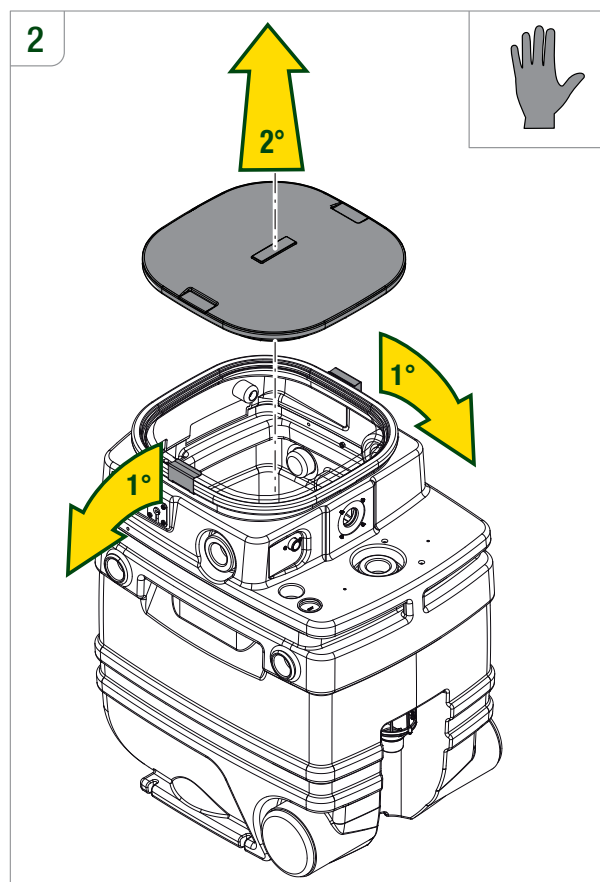

KIT NBB DTRON2 / DTRON3 / ESYBOX DIVER

ISTRUZIONI DI MONTAGGIO / ASSEMBLY INSTRUCTIONS

Indice Index	Quantità Quantity	Descrizione Description	Codice Code
1	1	KIT TANK NBB WRAS	60149355
2	1	THREAD GUARD PLUG D.1 1/2	002640103
3	1	ANTIVIBR. RUBBER FOR SUB PUMPS	60123168
4	1	FITTING STRAIGHT 1.1/4 ART.270	60123631
5	1	MANIFOLD REDUCT 1-1 1/4 OT58 ART.625	60117217
6	1	BALL VALVE MF1 (REVERSIBILE)	002132054
7	1	DTRON 45/90 230V/50Hz GAS15SCHUKO	60188287
8	1	EXTENSION M/M 1"1/4X120 BRASS	60179209
9	1	COLLAR PRATIK W/RUBBER 1.1/4 INOX	60123518
10	1	INNER PIN NBB SUB PUMPS	60123085
11	1	WASHER d8,5 D17 S1,6 INOX A2	P1120014
12	1	WASHER THOOTH.D.8,2X14 ZNT UNI8842-A	002523827
13	1	SCREW TCEI M8X14 UNI5931 INOX A2	002420700
14	1	ELBOW 1-1/4" A 90° F.F. ART.595	002289085
15	1	FLEX-PIPE 1.1/4 inch M/F L= 270 AISI304 EXT	60123622
16	4	FLAT WASHER D6,4X12.5 H1.6 INOX A2	60152086
17	2	SCREW TE M6 X20 UNI 5739 AISI 304	002420044
18	2	NUT EX. M6 INOX A2 UNI5588-N.	002520120
19	1	GASKET 11/4 27X38X3 NBR 70SH	568067050

* COMPONENTE NON INCLUSO / COMPONENT NOT INCLUDED

KIT NBB DTRON2 / DTRON3 / ESYBOX DIVER

ISTRUZIONI DI MONTAGGIO / ASSEMBLY INSTRUCTIONS