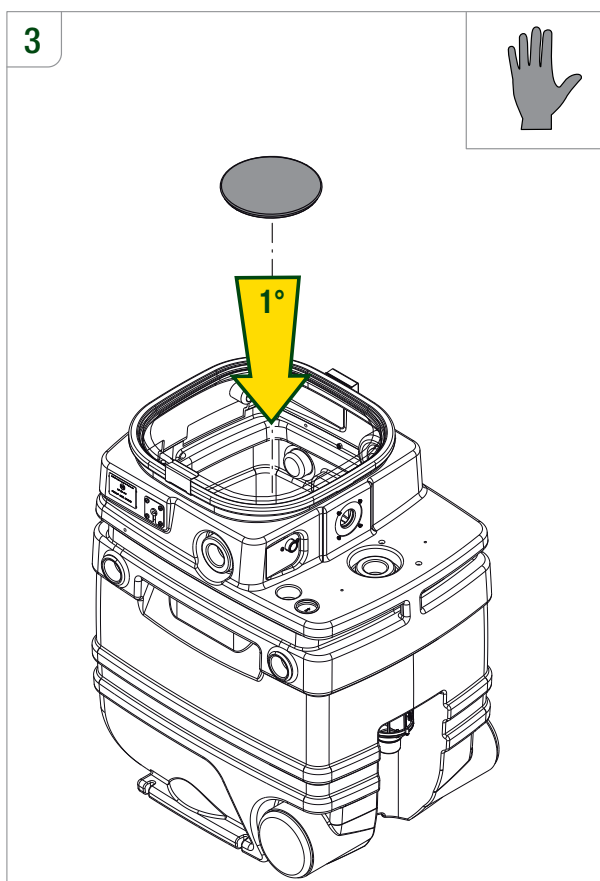

DIVERTRON

ISTRUZIONI DI MONTAGGIO / ASSEMBLY INSTRUCTIONS

Indice Index	Quantità Quantity	Descrizione Description	Codice Code
1	1	KIT TANK NBB WRAS	60123138
2	1	THREAD GUARD PLUG D.1 1/2	002640103
3	1	ANTIVIBR. RUBBER FOR SUB PUMPS	60123168
4	1	FITTING STRAIGHT 1.1/4 ART.270	60123631
5	1	MANIFOLD REDUCT 1-1 1/4 OT58 ART.625	60117217
6	1	BALL VALVE MF1 (REVERSIBILE)	002132044
7	1	DIVERTRON 900 V230/50 GAS 15M SCHUKO	60209373
8	1	ELONGATION BARILOTTO M/M 1.1/4X 250 ART.659	60123871
9	1	COLLAR PRATIK W/RUBBER 1.1/4 INOX	60123518
10	1	INNER PIN NBB SUB PUMPS	60123085
11	2	WASHER d8,5 D17 S1,6 INOX A2	P1120014
12	1	WASHER THOOTH.D.8,2X14 ZNT UNI8842-A	002523827
13	1	SCREW TCEI M8X14 UNI5931 INOX A2	002420700
14	1	ELBOW 1-1/4" A 90° F.F. ART.595	002289085
15	1	FLEX-PIPE 1.1/4 inch M/F L= 270 AISI304 EXT	60123622
16	1	ADAPTER 1MX11/4F ART.630 VALBRASS	60123691

* COMPONENTE NON INCLUSO / COMPONENT NOT INCLUDED