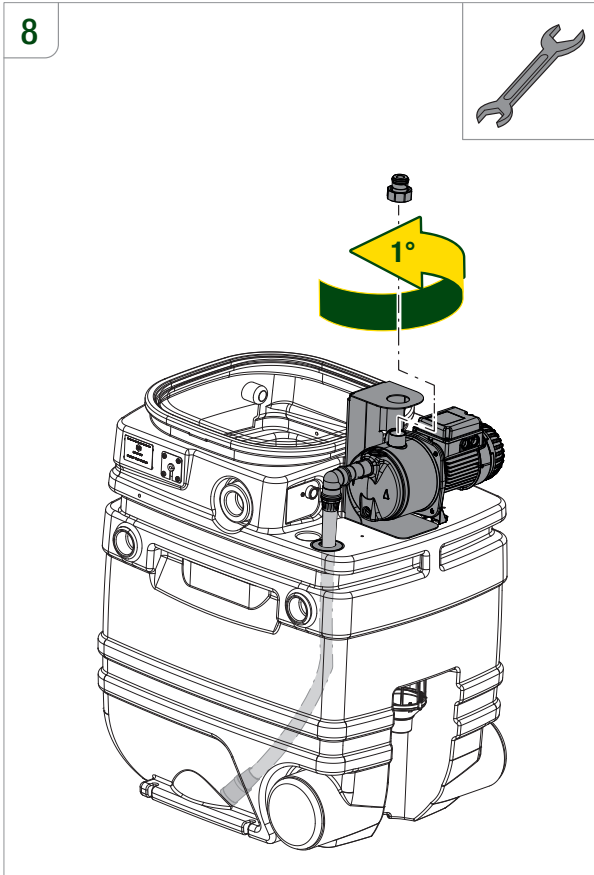

ISTRUZIONI DI MONTAGGIO / ASSEMBLY INSTRUCTIONS

KIT NBB EUROINOX

ISTRUZIONI DI MONTAGGIO / ASSEMBLY INSTRUCTIONS

Indice Index	Quantità Quantity	Descrizione Description	Codice Code
1	1	Kit vasca NBB wras Tanks kit vasca NBB wras	60123138
2	1	Staffa sostegno pwm pompa superficie Pwm support bracket surface pump	60123084
3	1	Morsetto gomma d=30 tagliato Rubber clamp d=30 cut	60148462
4	1	Euroinox 30/50 M 220-240/50-01mult Euroinox 30/50 M 220-240/50-01mult	102975530
5	2	Rosetta d8.5 D17 s1.6 Inox A2 Fat washer d8.5 D17 s1.6 Stainless A2	P1120014
6	2	Vite TE 6,3x38 Inox A2 Screw TE 6,3x38 Stainless A2	60114023
7	1	Prolunga barilotto M.M. 1 Inch x75 art.659 Barrel extension M.M. 1 Inch x75 art.659	60116650
8	1	"Curva 1"" ottone art.595" Brass "bend 1"" art.595"	P1690052
9	1	Kit aspirazione pompa NBB Aspiration kit NBB pumps	60123992
10	1	Raccordo 2pz 1"" x 1.1/4"" M/F art.262 Valbrass Fitting 2pz 1"" x 1.1/4"" M/F art.262 Valbrass	60124059
11	1	Pwm	PWM
12	1	Nipplo ridotto 1.1/2 Inch x 1 inch art.610 Nipple reduced 1.1 / 2 Inch x 1 inch art.610	002289033
13	1	Raccordo a T 1" F ottone 1"" F-F-F T-fitting 1" F brass 1"" F-F-F	P1690054*
14	1	Vaso espansione a membrana lt5 bianco (varem S2005368) Membrane expansion tank lt5 white (varem S2005368)	60123655
15	1	Valvola a sfera bocchettonata 1" art.370 Valbrass Unionized ball valve 1 "art.370 Valbrass	002132044
16	1	Nipple maschio a dado 1" OT58 Nipple male nut-shaped 1" OT58	002289004
17	4	Vite TCI M4 x20 UNI 6107 inox A2 Screw TCI M4x20 UNI6107 Stainless A2	002422069
18	4	Rosetta piana d.4.3X9 inox UNI6592 Steel flat washer d.4.3X9 UNI6592	002523052
19	4	Dado ES M4 inox A2 UNI5588-n. Hex Nut M4 Stainless A2 UNI5588-n.	002520105

5

6

7

KIT NBB EUROINOX

ISTRUZIONI DI MONTAGGIO / ASSEMBLY INSTRUCTIONS

KIT NBB EUROINOX

ISTRUZIONI DI MONTAGGIO / ASSEMBLY INSTRUCTIONS

12