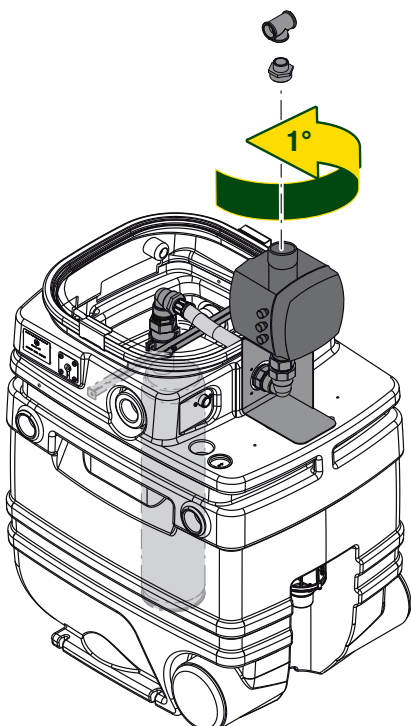

KIT PULSAR

ISTRUZIONI DI MONTAGGIO / ASSEMBLY INSTRUCTIONS

13

14

15

16