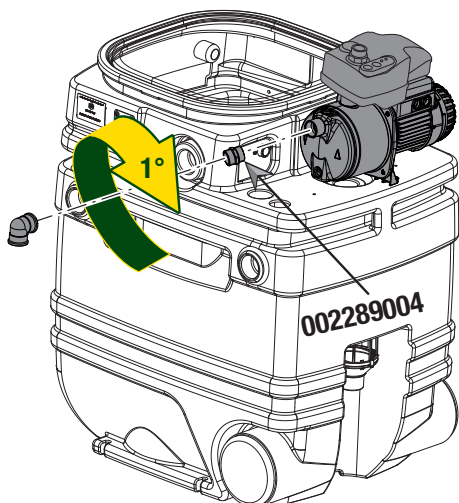

KIT ACTIVE NBB

ISTRUZIONI DI MONTAGGIO / ASSEMBLY INSTRUCTIONS

KIT ACTIVE NBB

ISTRUZIONI DI MONTAGGIO / ASSEMBLY INSTRUCTIONS

4b

FOR PUMPS:
ACTIVE EI 30/30
ACTIVE EI 40/30
ACTIVE EI 40/50
ACTIVE EI 50/50
ACTIVE EI 30/80
ACTIVE EI 40/80

ISTRUZIONI DI MONTAGGIO / ASSEMBLY INSTRUCTIONS

KIT NBB EUROINOX

ISTRUZIONI DI MONTAGGIO / ASSEMBLY INSTRUCTIONS

Indice Index	Quantità Quantity	Descrizione Description	Codice Code
1	1	Kit vasca NBB wras Tanks kit vasca NBB wras	60123138
2	1	Staffa sostegno pwm pompa superficie Pwm support bracket surface pump	60123084
3	1	Morsetto gomma d=30 tagliato Rubber clamp d=30 cut	60148462
4	1	Euroinox 30/50 M 220-240/50-01mult Euroinox 30/50 M 220-240/50-01mult	102975530
5	2	Rosetta d8.5 D17 s1.6 Inox A2 Fat washer d8.5 D17 s1.6 Stainless A2	P1120014
6	2	Vite TE 6,3x38 Inox A2 Screw TE 6,3x38 Stainless A2	60114023
7	1	Prolunga barilotto M.M. 1 Inch x75 art.659 Barrel extension M.M. 1 Inch x75 art.659	60116650
8	1	"Curva 1"" ottone art.595" Brass "bend 1"" art.595"	P1690052
9	1	Kit aspirazione pompa NBB Aspiration kit NBB pumps	60123992
10	1	Raccordo 2pz 1"" x 1.1/4"" M/F art.262 Valbrass Fitting 2pz 1"" x 1.1/4"" M/F art.262 Valbrass	60124059
11	1	Pwm	PWM
12	1	Nipplo ridotto 1.1/2 Inch x 1 inch art.610 Nipple reduced 1.1 / 2 Inch x 1 inch art.610	002289033
13	1	Raccordo a T 1" F ottone 1"" F-F-F T-fitting 1" F brass 1"" F-F-F	P1690054*
14	1	Vaso espansione a membrana lt5 bianco (varem S2005368) Membrane expansion tank lt5 white (varem S2005368)	60123655
15	1	Valvola a sfera bocchettonata 1" art.370 Valbrass Unionized ball valve 1 "art.370 Valbrass	002132044
16	1	Nipple maschio a dado 1" OT58 Nipple male nut-shaped 1" OT58	002289004
17	4	Vite TCI M4 x20 UNI 6107 inox A2 Screw TCI M4x20 UNI6107 Stainless A2	002422069
18	4	Rosetta piana d.4.3X9 inox UNI6592 Steel flat washer d.4.3X9 UNI6592	002523052
19	4	Dado ES M4 inox A2 UNI5588-n. Hex Nut M4 Stainless A2 UNI5588-n.	002520105