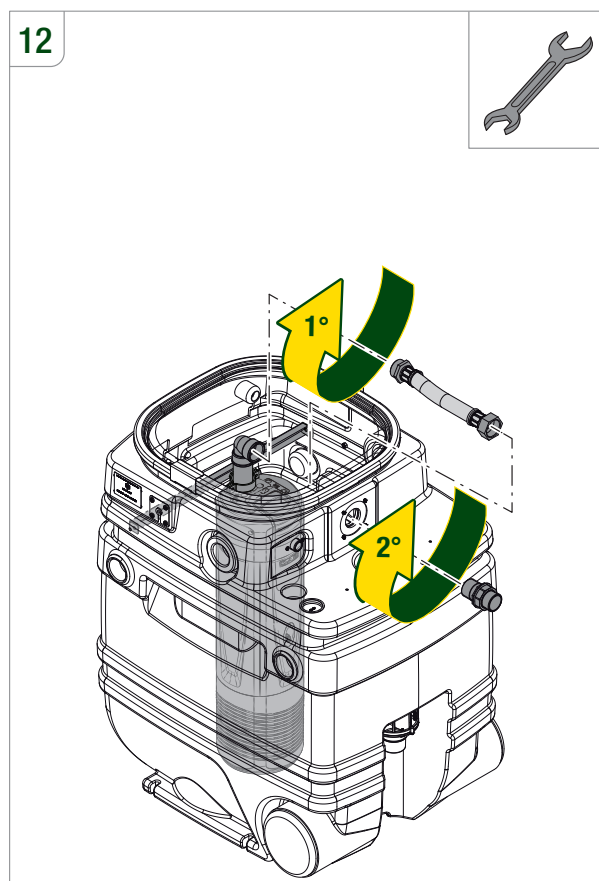

KIT NBB DTRON2 / DTRON3 / ESYBOX DIVER

ISTRUZIONI DI MONTAGGIO / ASSEMBLY INSTRUCTIONS