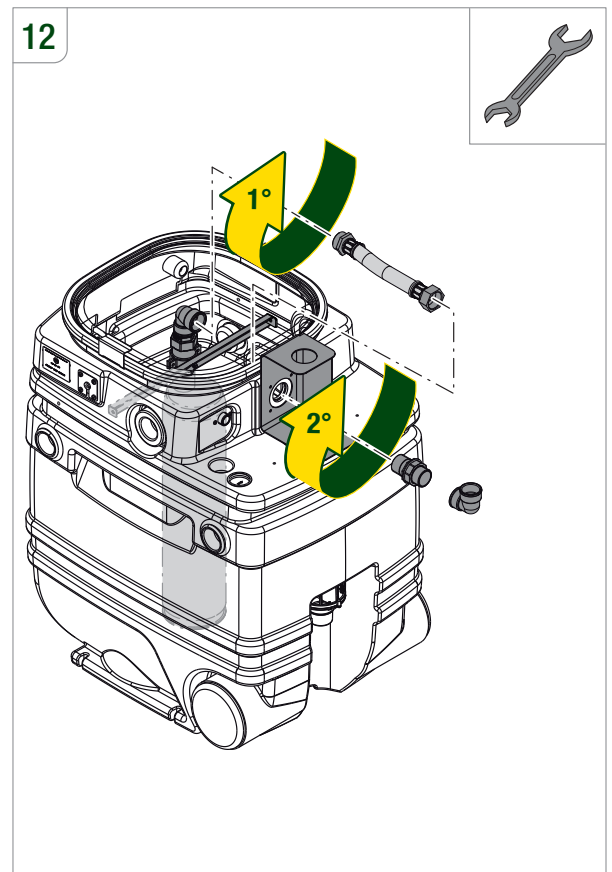

KIT PULSAR

ISTRUZIONI DI MONTAGGIO / ASSEMBLY INSTRUCTIONS