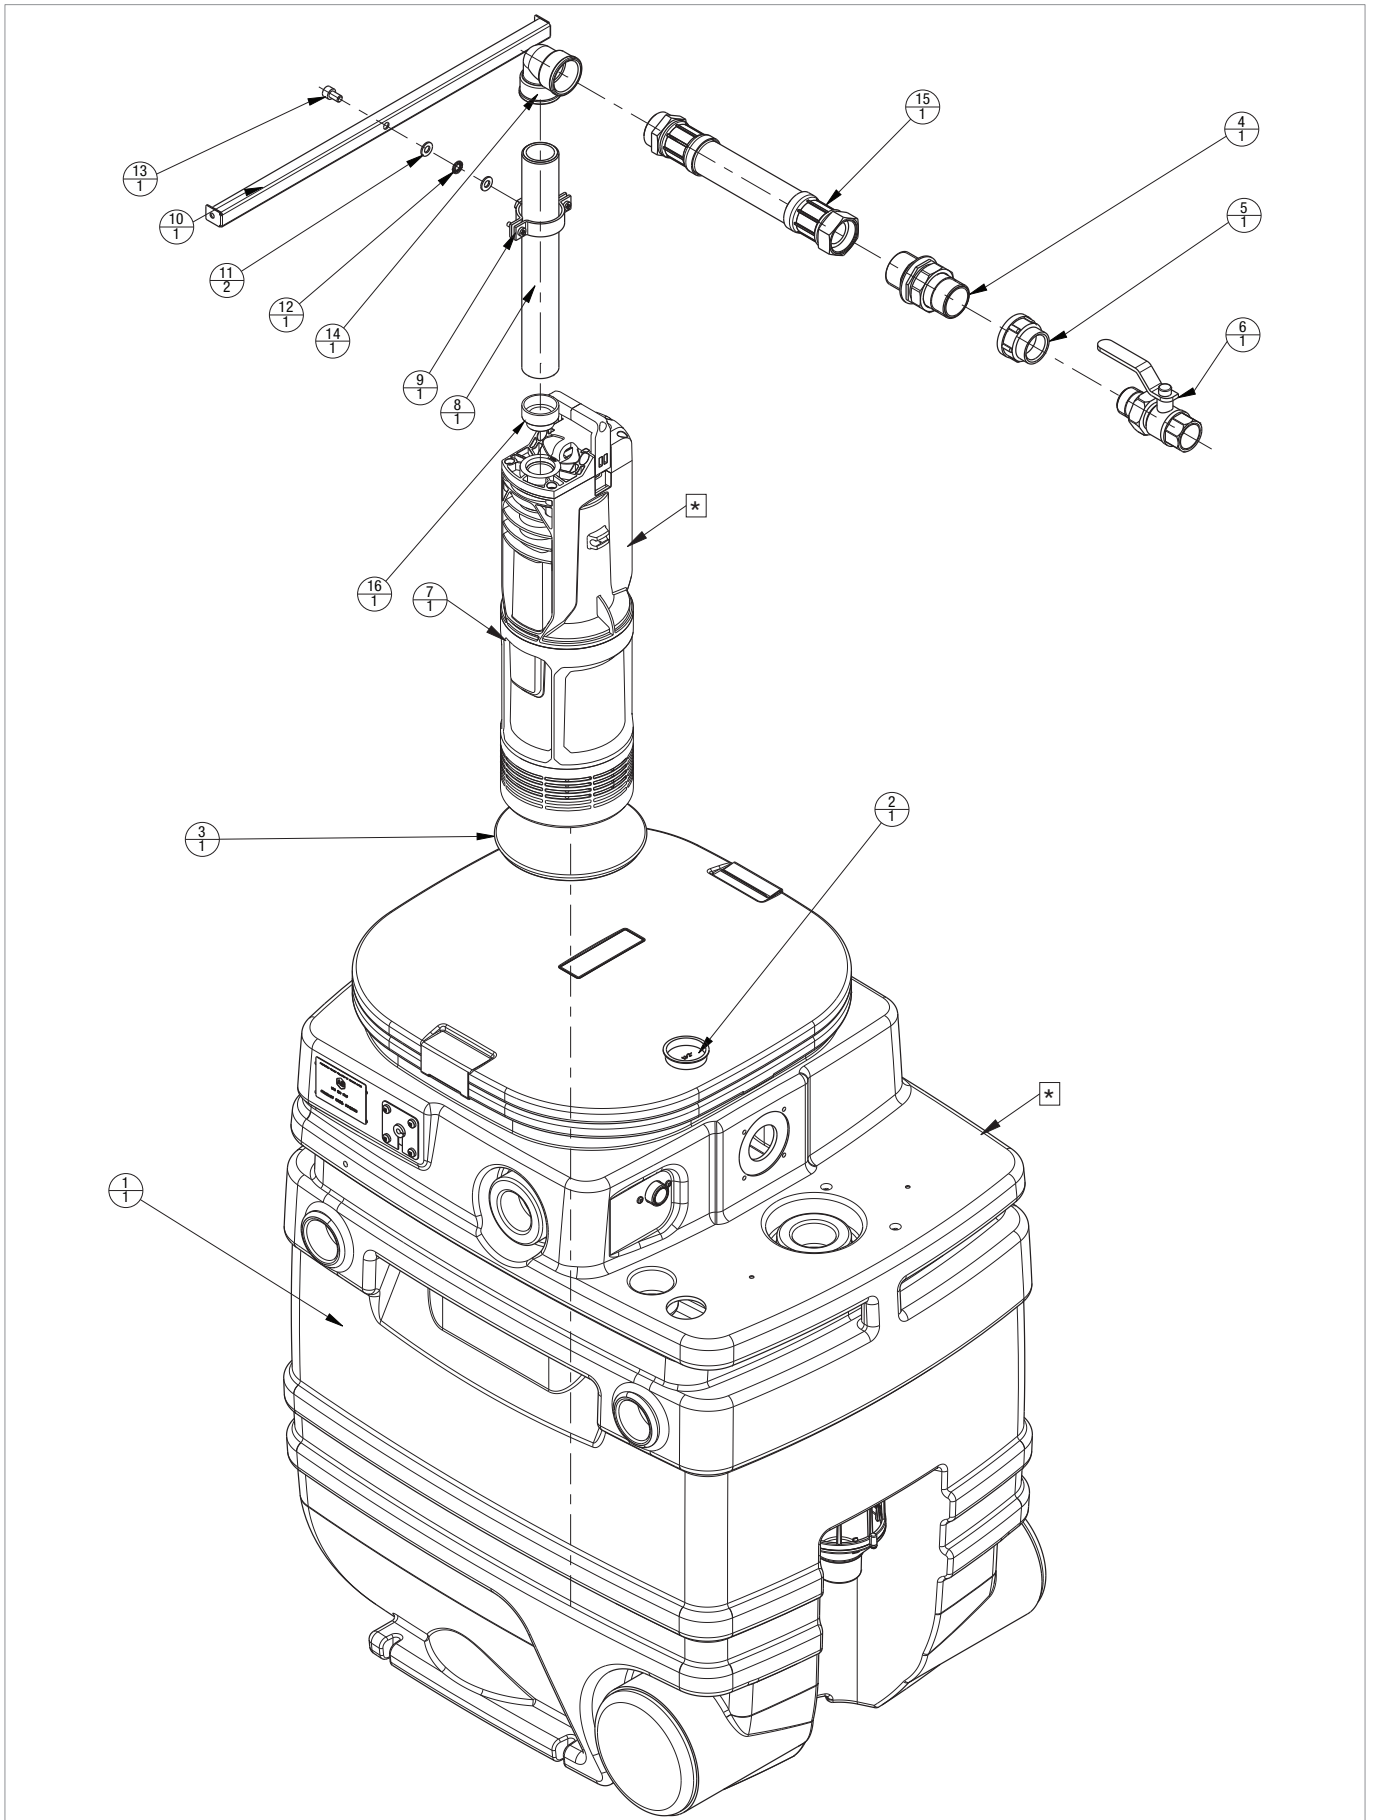

ISTRUZIONI PER IL MONTAGGIO

ASSEMBLY INSTRUCTIONS

DIVERTRON

UTENSILI PER IL MONTAGGIO
TOOLS REQUIRED FOR ASSEMBLY

DIVERTRON

ISTRUZIONI DI MONTAGGIO / ASSEMBLY INSTRUCTIONS

Indice Index	Quantità Quantity	Descrizione Description	Codice Code
1	1	KIT TANK NBB WRAS	60123138
2	1	THREAD GUARD PLUG D.1 1/2	002640103
3	1	ANTIVIBR. RUBBER FOR SUB PUMPS	60123168
4	1	FITTING STRAIGHT 1.1/4 ART.270	60123631
5	1	MANIFOLD REDUCT 1-1 1/4 OT58 ART.625	60117217
6	1	BALL VALVE MF1 (REVERSIBILE)	002132044
7	1	DIVERTRON 900 V230/50 GAS 15M SCHUKO	60209373
8	1	ELONGATION BARILOTTO M/M 1.1/4X 250 ART.659	60123871
9	1	COLLAR PRATIK W/RUBBER 1.1/4 INOX	60123518
10	1	INNER PIN NBB SUB PUMPS	60123085
11	2	WASHER d8,5 D17 S1,6 INOX A2	P1120014
12	1	WASHER THOOTH.D.8,2X14 ZNT UNI8842-A	002523827
13	1	SCREW TCEI M8X14 UNI5931 INOX A2	002420700
14	1	ELBOW 1-1/4" A 90° F.F. ART.595	002289085
15	1	FLEX-PIPE 1.1/4 inch M/F L= 270 AISI304 EXT	60123622
16	1	ADAPTER 1MX11/4F ART.630 VALBRASS	60123691