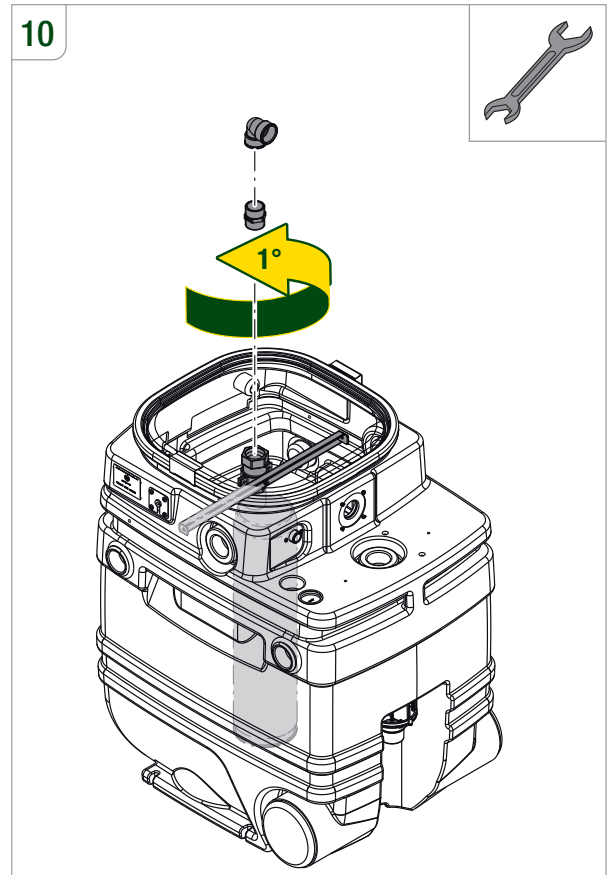

KIT PULSAR

ISTRUZIONI DI MONTAGGIO / ASSEMBLY INSTRUCTIONS