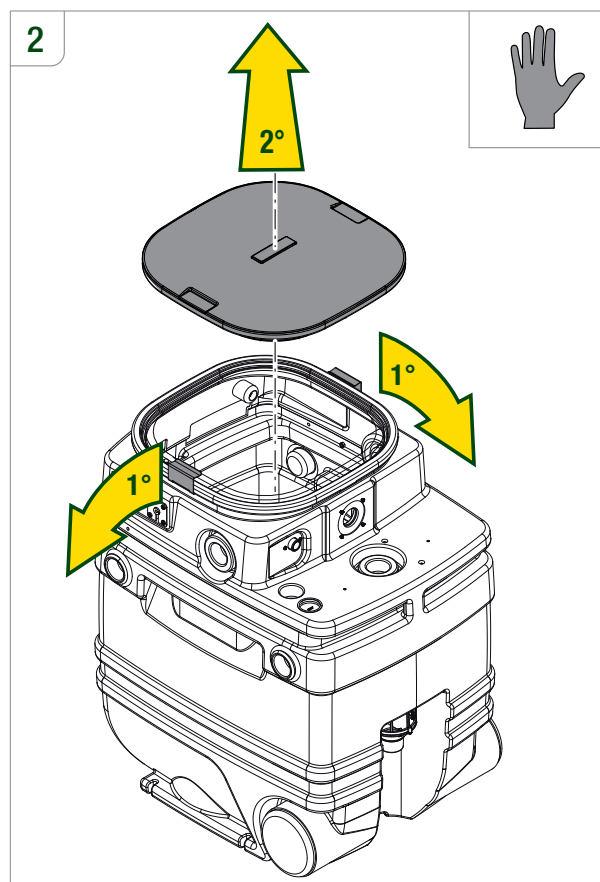

ISTRUZIONI PER IL MONTAGGIO

ASSEMBLY INSTRUCTIONS

DIVERTRON

UTENSILI PER IL MONTAGGIO
TOOLS REQUIRED FOR ASSEMBLY

DIVERTRON

ISTRUZIONI DI MONTAGGIO / ASSEMBLY INSTRUCTIONS

Indice Index	Quantità Quantity	Descrizione Description	Codice Code
1	1	KIT TANK NBB WRAS	60123138
2	1	THREAD GUARD PLUG D.1 1/2	002640103
3	1	ANTIVIBR. RUBBER FOR SUB PUMPS	60123168
4	1	FITTING STRAIGHT 1.1/4 ART.270	60123631
5	1	MANIFOLD REDUCT 1-1 1/4 OT58 ART.625	60117217
6	1	BALL VALVE MF1 (REVERSIBILE)	002132044
7	1	DIVERTRON 900 V230/50 GAS 15M SCHUKO	60209373
8	1	ELONGATION BARILOTTO M/M 1.1/4X 250 ART.659	60123871
9	1	COLLAR PRATIK W/RUBBER 1.1/4 INOX	60123518
10	1	INNER PIN NBB SUB PUMPS	60123085
11	2	WASHER d8,5 D17 S1,6 INOX A2	P1120014
12	1	WASHER THOOTH.D.8,2X14 ZNT UNI8842-A	002523827
13	1	SCREW TCEI M8X14 UNI5931 INOX A2	002420700
14	1	ELBOW 1-1/4" A 90° F.F. ART.595	002289085
15	1	FLEX-PIPE 1.1/4 inch M/F L= 270 AISI304 EXT	60123622
16	1	ADAPTER 1MX11/4F ART.630 VALBRASS	60123691

* COMPONENTE NON INCLUSO / COMPONENT NOT INCLUDED

DIVERTRON

ISTRUZIONI DI MONTAGGIO / ASSEMBLY INSTRUCTIONS

DIVERTRON

ISTRUZIONI DI MONTAGGIO / ASSEMBLY INSTRUCTIONS

13

14

15