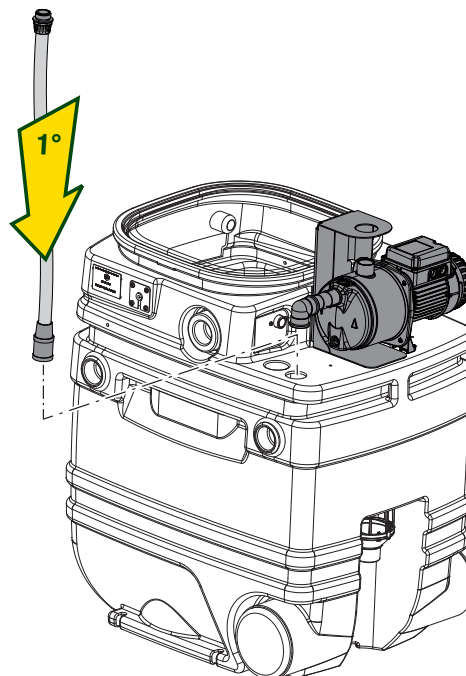

KIT NBB EUROINOX

ISTRUZIONI DI MONTAGGIO / ASSEMBLY INSTRUCTIONS

4b

FOR PUMPS:
EUROINOX 30/30
EUROINOX 40/30
EUROINOX 40/50
EUROINOX 50/50
EUROINOX 30/80
EUROINOX 40/80

5

6

7