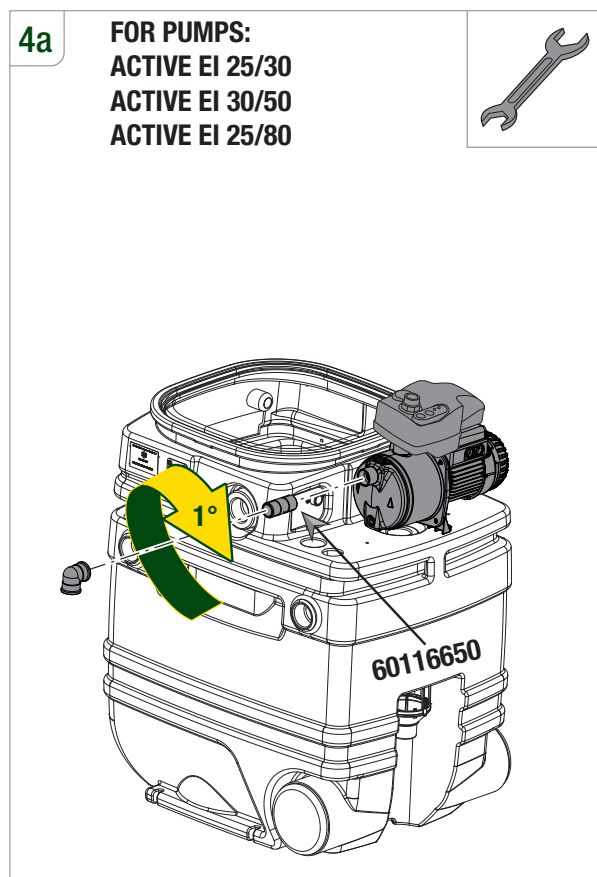

KIT ACTIVE NBB

ISTRUZIONI DI MONTAGGIO / ASSEMBLY INSTRUCTIONS

Indice Index	Quantità Quantity	Descrizione Description	Codice Code
1	1	"Curva 1"" ottone art.595" Brass "bend 1"" art.595"	P1690052
2	1	Kit aspirazione pompa NBB Aspiration kit NBB pumps	60123992
3	1	Kit vasca NBB wras Tanks kit vasca NBB wras	60123138
4	1	Morsetto gomma d=30 tagliato Rubber clamp d=30 cut	60148462
5	1	Prolunga barilotto M.M. 1 Inch x75 art.659 Barrel extension M.M. 1 Inch x75 art.659	60116650
6	2	Rosetta d8.5 D17 s1.6 Inox A2 Fat washer d8.5 D17 s1.6 Stainless A2	P1120014
7	2	Vite TE 6,3x38 Inox A2 Screw TE 6,3x38 Stainless A2	60114023
8	1	Tappo salvafili 1.1/2 Inch Thread protection plug 1.1 / 2 inch	002640103
9	1	Nipple maschio a dado 1" OT58 Nipple male nut-shaped 1" OT58	002289004

KIT ACTIVE NBB

ISTRUZIONI DI MONTAGGIO / ASSEMBLY INSTRUCTIONS