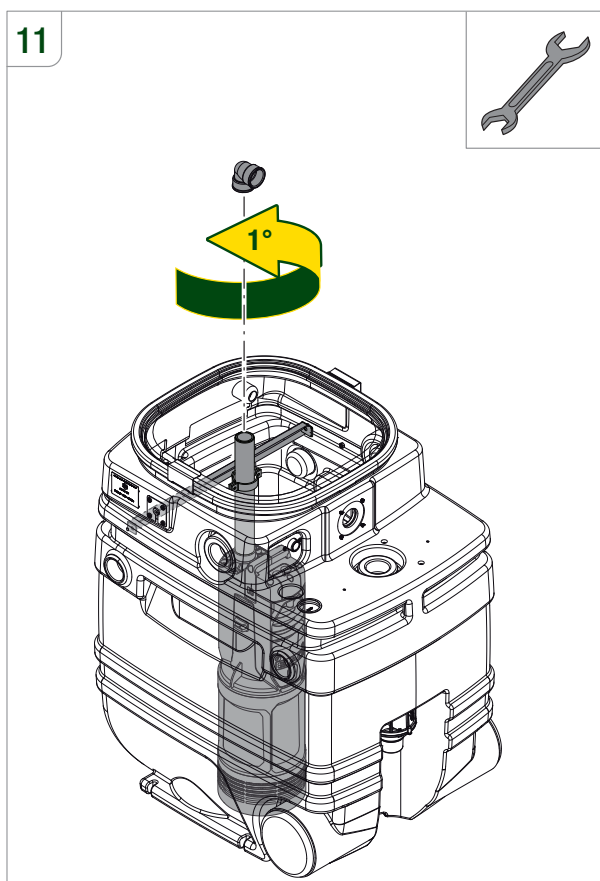

ISTRUZIONI PER IL MONTAGGIO

ASSEMBLY INSTRUCTIONS

DIVERTRON

UTENSILI PER IL MONTAGGIO
TOOLS REQUIRED FOR ASSEMBLY

DIVERTRON

ISTRUZIONI DI MONTAGGIO / ASSEMBLY INSTRUCTIONS

Indice Index	Quantità Quantity	Descrizione Description	Codice Code
1	1	KIT TANK NBB WRAS	60123138
2	1	THREAD GUARD PLUG D.1 1/2	002640103
3	1	ANTIVIBR. RUBBER FOR SUB PUMPS	60123168
4	1	FITTING STRAIGHT 1.1/4 ART.270	60123631
5	1	MANIFOLD REDUCT 1-1 1/4 OT58 ART.625	60117217
6	1	BALL VALVE MF1 (REVERSIBILE)	002132044
7	1	DIVERTRON 900 V230/50 GAS 15M SCHUKO	60209373
8	1	ELONGATION BARILOTTO M/M 1.1/4X 250 ART.659	60123871
9	1	COLLAR PRATIK W/RUBBER 1.1/4 INOX	60123518
10	1	INNER PIN NBB SUB PUMPS	60123085
11	2	WASHER d8,5 D17 S1,6 INOX A2	P1120014
12	1	WASHER THOOTH.D.8,2X14 ZNT UNI8842-A	002523827
13	1	SCREW TCEI M8X14 UNI5931 INOX A2	002420700
14	1	ELBOW 1-1/4" A 90° F.F. ART.595	002289085
15	1	FLEX-PIPE 1.1/4 inch M/F L= 270 AISI304 EXT	60123622
16	1	ADAPTER 1MX11/4F ART.630 VALBRASS	60123691

* COMPONENTE NON INCLUSO / COMPONENT NOT INCLUDED

DIVERTRON

ISTRUZIONI DI MONTAGGIO / ASSEMBLY INSTRUCTIONS

DIVERTRON

ISTRUZIONI DI MONTAGGIO / ASSEMBLY INSTRUCTIONS

13

14

15