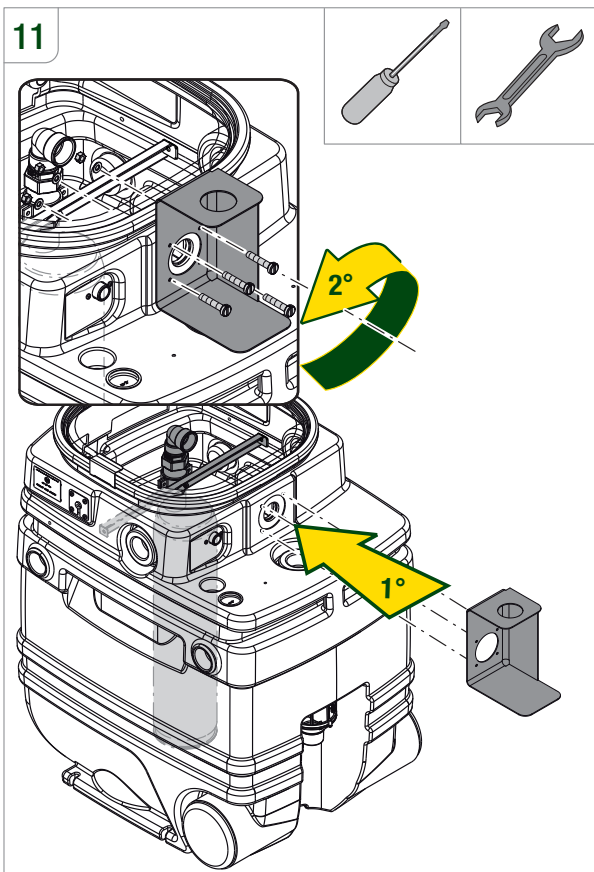

KIT PULSAR

ISTRUZIONI DI MONTAGGIO / ASSEMBLY INSTRUCTIONS