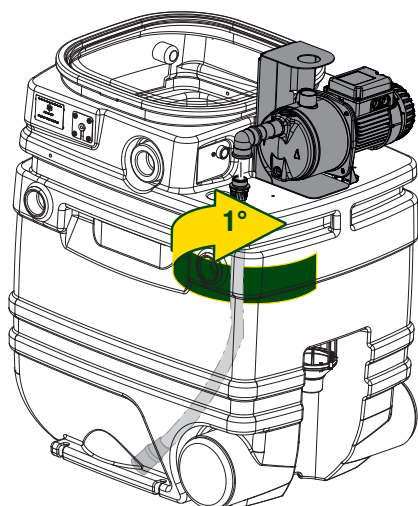

KIT NBB EUROINOX

ISTRUZIONI DI MONTAGGIO / ASSEMBLY INSTRUCTIONS

4b

FOR PUMPS:
EUROINOX 30/30
EUROINOX 40/30
EUROINOX 40/50
EUROINOX 50/50
EUROINOX 30/80
EUROINOX 40/80

5

6

7