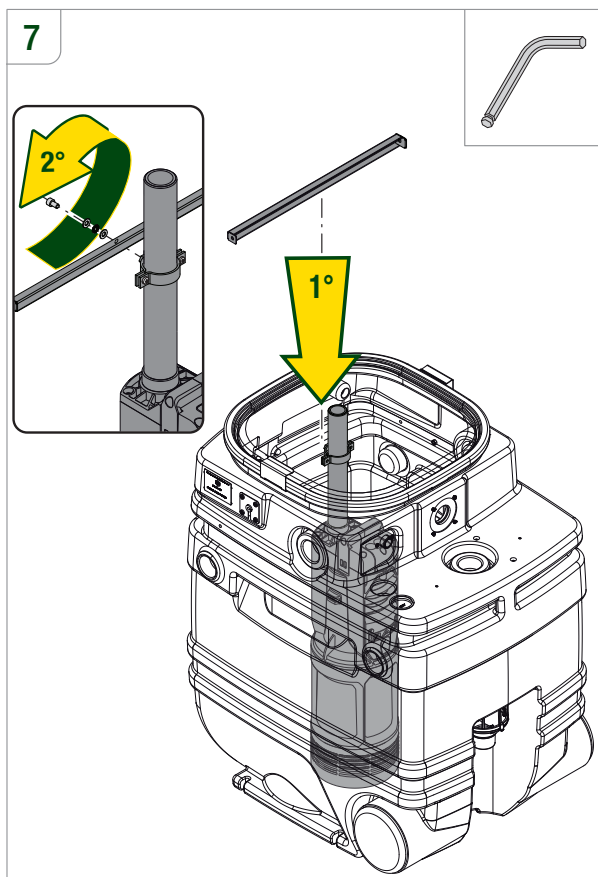

DIVERTRON

ISTRUZIONI DI MONTAGGIO / ASSEMBLY INSTRUCTIONS