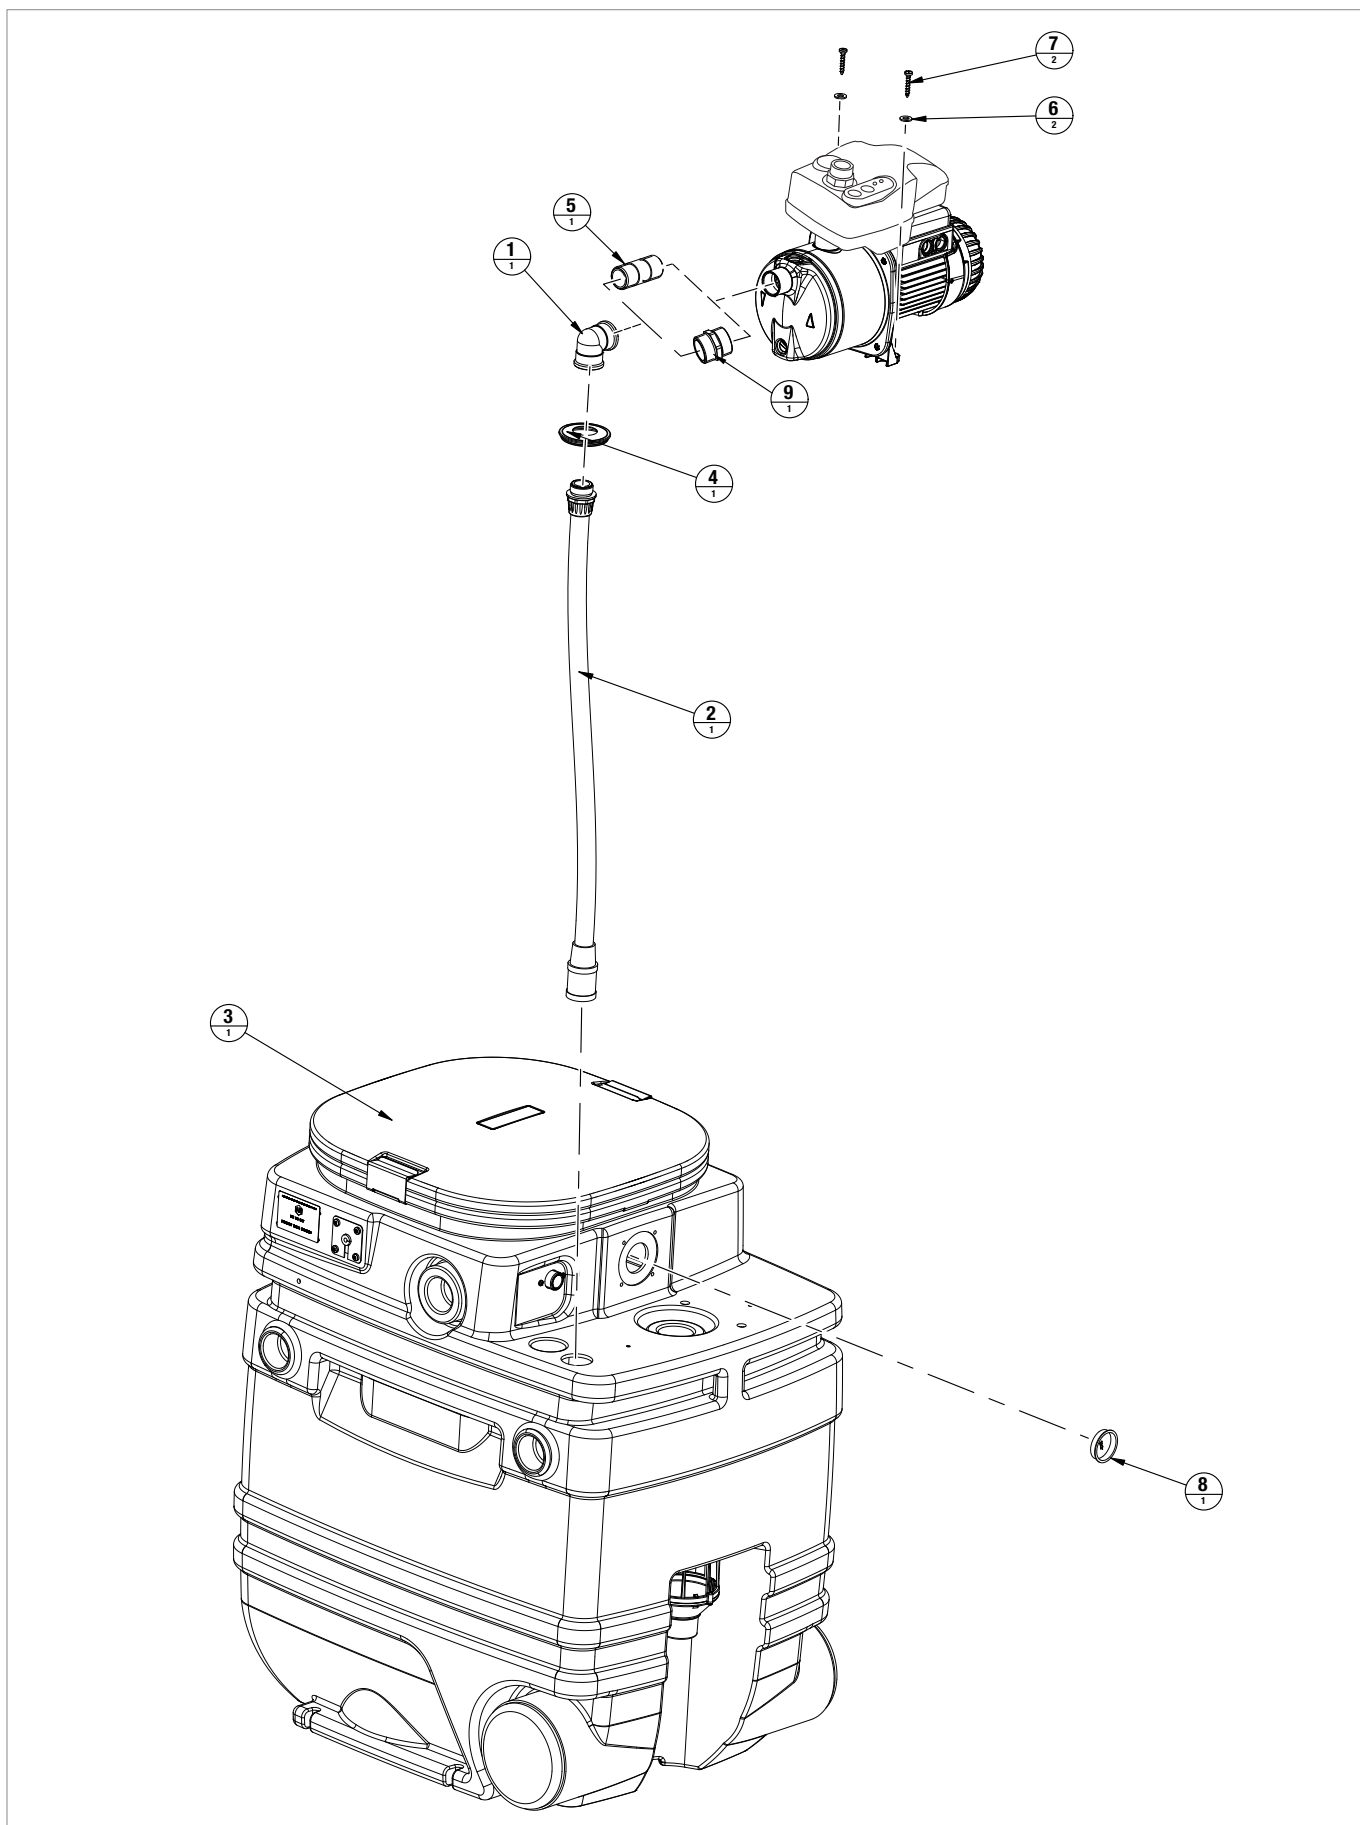

KIT ACTIVE NBB

ISTRUZIONI DI MONTAGGIO / ASSEMBLY INSTRUCTIONS

KIT ACTIVE NBB

ISTRUZIONI DI MONTAGGIO / ASSEMBLY INSTRUCTIONS

Indice Index	Quantità Quantity	Descrizione Description	Codice Code
1	1	"Curva 1"" ottone art.595" Brass "bend 1"" art.595"	P1690052
2	1	Kit aspirazione pompa NBB Aspiration kit NBB pumps	60123992
3	1	Kit vasca NBB wras Tanks kit vasca NBB wras	60123138
4	1	Morsetto gomma d=30 tagliato Rubber clamp d=30 cut	60148462
5	1	Prolunga barilotto M.M. 1 Inch x75 art.659 Barrel extension M.M. 1 Inch x75 art.659	60116650
6	2	Rosetta d8.5 D17 s1.6 Inox A2 Fat washer d8.5 D17 s1.6 Stainless A2	P1120014
7	2	Vite TE 6,3x38 Inox A2 Screw TE 6,3x38 Stainless A2	60114023
8	1	Tappo salvafili 1.1/2 Inch Thread protection plug 1.1 / 2 inch	002640103
9	1	Nipple maschio a dado 1" OT58 Nipple male nut-shaped 1" OT58	002289004