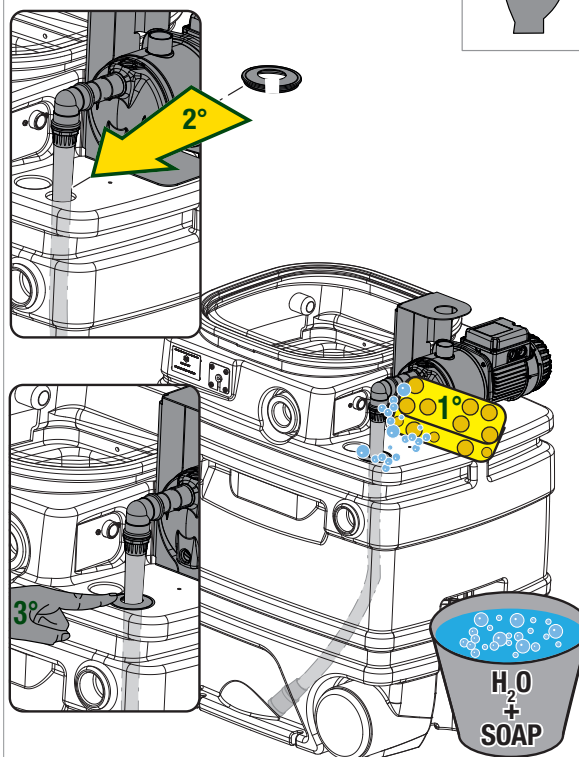

KIT NBB EUROINOX

ISTRUZIONI DI MONTAGGIO / ASSEMBLY INSTRUCTIONS

4b

FOR PUMPS:
EUROINOX 30/30
EUROINOX 40/30
EUROINOX 40/50
EUROINOX 50/50
EUROINOX 30/80
EUROINOX 40/80

5

6

7