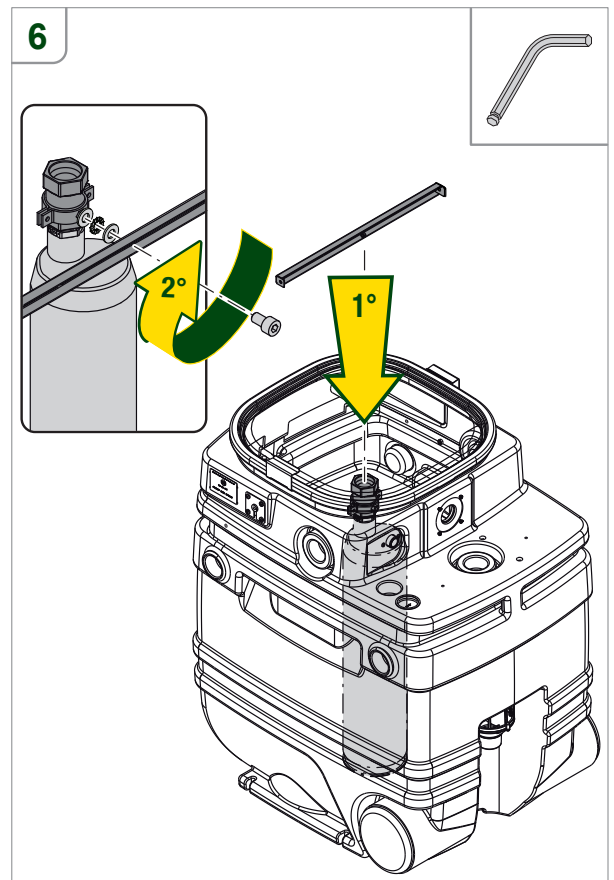

KIT PULSAR

ISTRUZIONI DI MONTAGGIO / ASSEMBLY INSTRUCTIONS