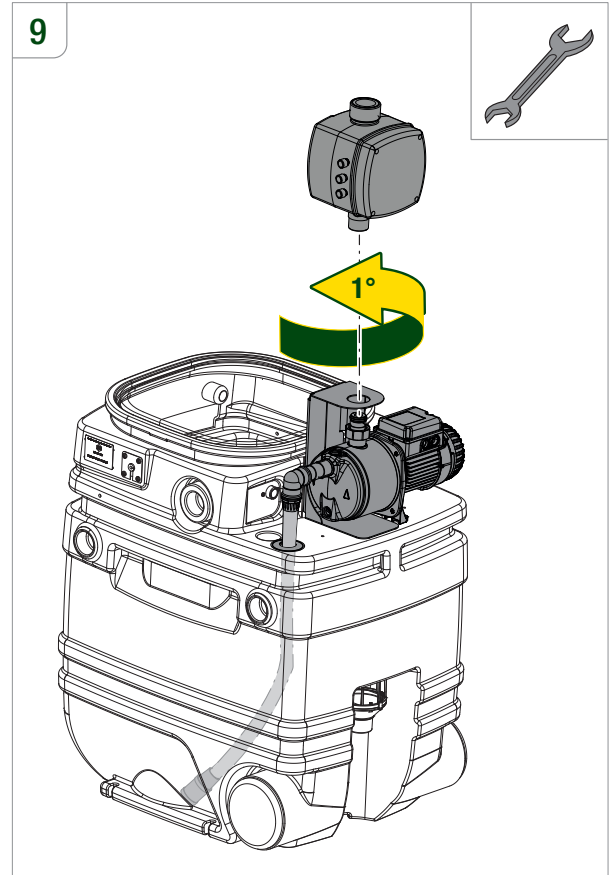

ISTRUZIONI DI MONTAGGIO / ASSEMBLY INSTRUCTIONS

KIT NBB EUROINOX

ISTRUZIONI DI MONTAGGIO / ASSEMBLY INSTRUCTIONS

Indice Index	Quantità Quantity	Descrizione Description	Codice Code
1	1	Kit vasca NBB wras Tanks kit vasca NBB wras	60123138
2	1	Staffa sostegno pwm pompa superficie Pwm support bracket surface pump	60123084
3	1	Morsetto gomma d=30 tagliato Rubber clamp d=30 cut	60148462
4	1	Euroinox 30/50 M 220-240/50-01mult Euroinox 30/50 M 220-240/50-01mult	102975530
5	2	Rosetta d8.5 D17 s1.6 Inox A2 Fat washer d8.5 D17 s1.6 Stainless A2	P1120014
6	2	Vite TE 6,3x38 Inox A2 Screw TE 6,3x38 Stainless A2	60114023
7	1	Prolunga barilotto M.M. 1 Inch x75 art.659 Barrel extension M.M. 1 Inch x75 art.659	60116650
8	1	"Curva 1"" ottone art.595" Brass "bend 1"" art.595"	P1690052
9	1	Kit aspirazione pompa NBB Aspiration kit NBB pumps	60123992
10	1	Raccordo 2pz 1"" x 1.1/4"" M/F art.262 Valbrass Fitting 2pz 1"" x 1.1/4"" M/F art.262 Valbrass	60124059
11	1	Pwm	PWM
12	1	Nipplo ridotto 1.1/2 Inch x 1 inch art.610 Nipple reduced 1.1 / 2 Inch x 1 inch art.610	002289033
13	1	Raccordo a T 1" F ottone 1"" F-F-F T-fitting 1" F brass 1"" F-F-F	P1690054*
14	1	Vaso espansione a membrana lt5 bianco (varem S2005368) Membrane expansion tank lt5 white (varem S2005368)	60123655
15	1	Valvola a sfera bocchettonata 1" art.370 Valbrass Unionized ball valve 1 "art.370 Valbrass	002132044
16	1	Nipple maschio a dado 1" OT58 Nipple male nut-shaped 1" OT58	002289004
17	4	Vite TCI M4 x20 UNI 6107 inox A2 Screw TCI M4x20 UNI6107 Stainless A2	002422069
18	4	Rosetta piana d.4.3X9 inox UNI6592 Steel flat washer d.4.3X9 UNI6592	002523052
19	4	Dado ES M4 inox A2 UNI5588-n. Hex Nut M4 Stainless A2 UNI5588-n.	002520105

5

6

7

KIT NBB EUROINOX

ISTRUZIONI DI MONTAGGIO / ASSEMBLY INSTRUCTIONS

KIT NBB EUROINOX

ISTRUZIONI DI MONTAGGIO / ASSEMBLY INSTRUCTIONS

12