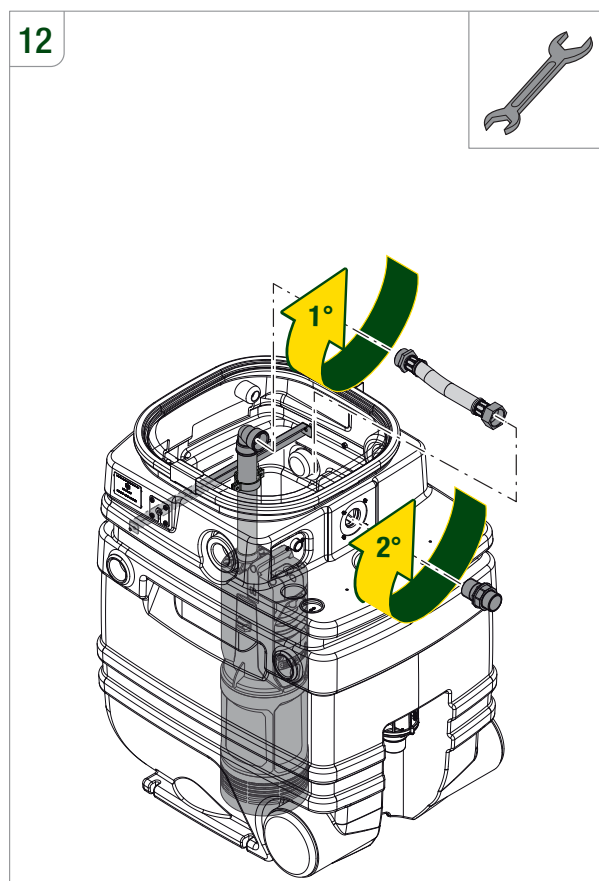

ISTRUZIONI PER IL MONTAGGIO

ASSEMBLY INSTRUCTIONS

DIVERTRON

UTENSILI PER IL MONTAGGIO
TOOLS REQUIRED FOR ASSEMBLY

DIVERTRON

ISTRUZIONI DI MONTAGGIO / ASSEMBLY INSTRUCTIONS

Indice Index	Quantità Quantity	Descrizione Description	Codice Code
1	1	KIT TANK NBB WRAS	60123138
2	1	THREAD GUARD PLUG D.1 1/2	002640103
3	1	ANTIVIBR. RUBBER FOR SUB PUMPS	60123168
4	1	FITTING STRAIGHT 1.1/4 ART.270	60123631
5	1	MANIFOLD REDUCT 1-1 1/4 OT58 ART.625	60117217
6	1	BALL VALVE MF1 (REVERSIBILE)	002132044
7	1	DIVERTRON 900 V230/50 GAS 15M SCHUKO	60209373
8	1	ELONGATION BARILOTTO M/M 1.1/4X 250 ART.659	60123871
9	1	COLLAR PRATIK W/RUBBER 1.1/4 INOX	60123518
10	1	INNER PIN NBB SUB PUMPS	60123085
11	2	WASHER d8,5 D17 S1,6 INOX A2	P1120014
12	1	WASHER THOOTH.D.8,2X14 ZNT UNI8842-A	002523827
13	1	SCREW TCEI M8X14 UNI5931 INOX A2	002420700
14	1	ELBOW 1-1/4" A 90° F.F. ART.595	002289085
15	1	FLEX-PIPE 1.1/4 inch M/F L= 270 AISI304 EXT	60123622
16	1	ADAPTER 1MX11/4F ART.630 VALBRASS	60123691

* COMPONENTE NON INCLUSO / COMPONENT NOT INCLUDED

DIVERTRON

ISTRUZIONI DI MONTAGGIO / ASSEMBLY INSTRUCTIONS

DIVERTRON

ISTRUZIONI DI MONTAGGIO / ASSEMBLY INSTRUCTIONS

13

14

15