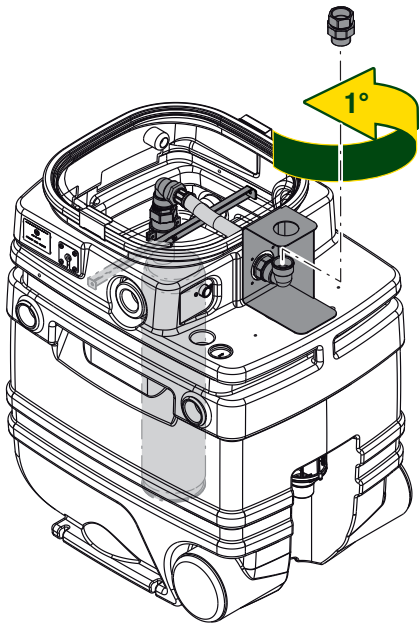

KIT PULSAR

ISTRUZIONI DI MONTAGGIO / ASSEMBLY INSTRUCTIONS

13