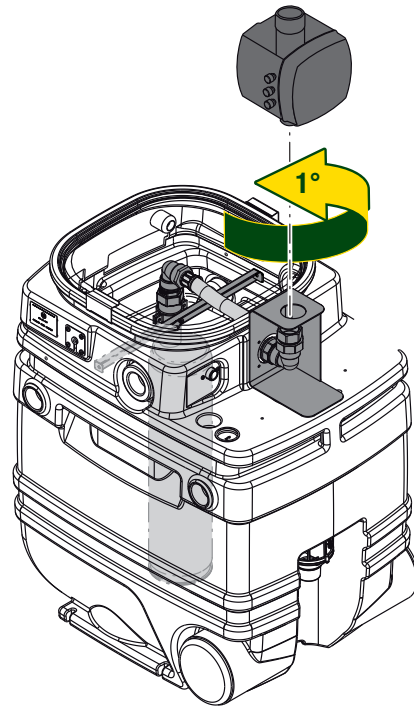

KIT PULSAR

ISTRUZIONI DI MONTAGGIO / ASSEMBLY INSTRUCTIONS

13

14

15

16