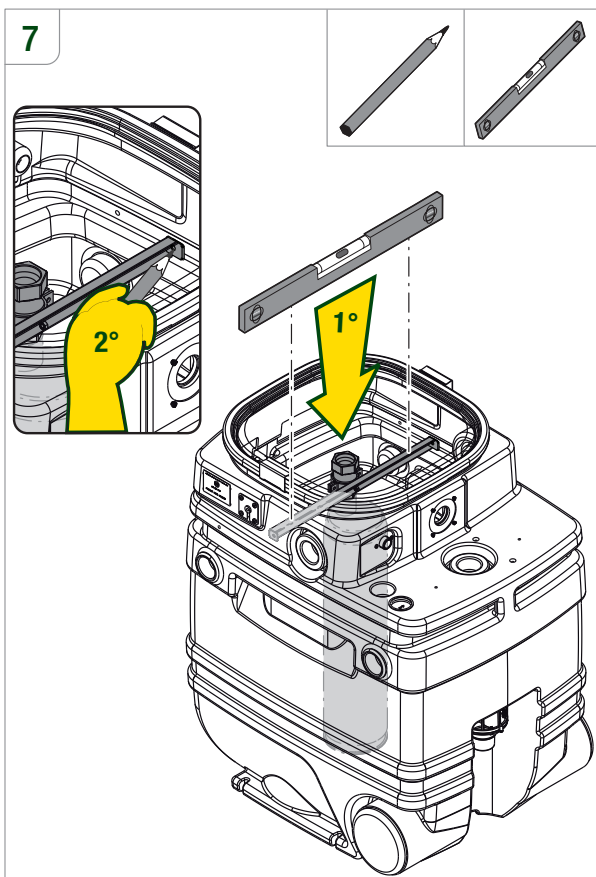

KIT PULSAR

ISTRUZIONI DI MONTAGGIO / ASSEMBLY INSTRUCTIONS