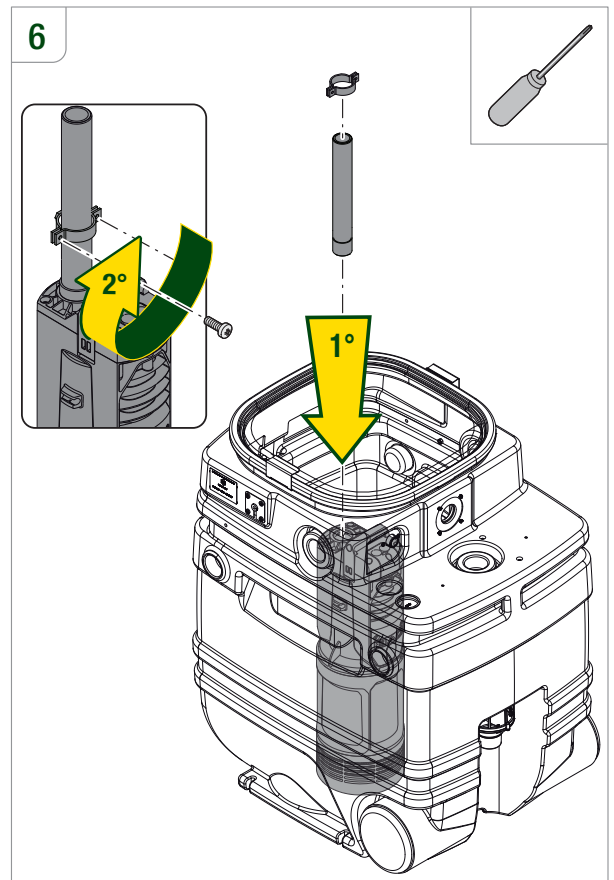

DIVERTRON

ISTRUZIONI DI MONTAGGIO / ASSEMBLY INSTRUCTIONS