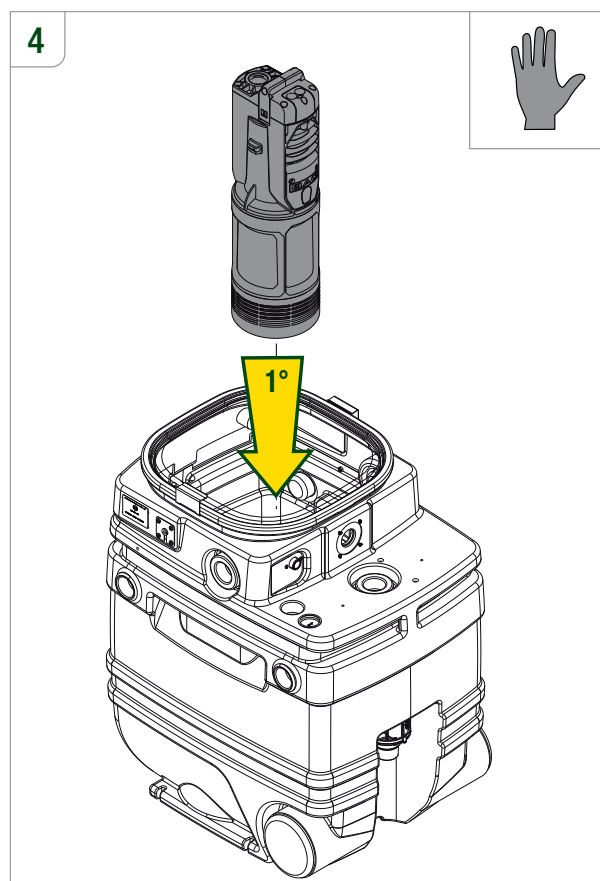

DIVERTRON

ISTRUZIONI DI MONTAGGIO / ASSEMBLY INSTRUCTIONS

Indice Index	Quantità Quantity	Descrizione Description	Codice Code
1	1	KIT TANK NBB WRAS	60123138
2	1	THREAD GUARD PLUG D.1 1/2	002640103
3	1	ANTIVIBR. RUBBER FOR SUB PUMPS	60123168
4	1	FITTING STRAIGHT 1.1/4 ART.270	60123631
5	1	MANIFOLD REDUCT 1-1 1/4 OT58 ART.625	60117217
6	1	BALL VALVE MF1 (REVERSIBILE)	002132044
7	1	DIVERTRON 900 V230/50 GAS 15M SCHUKO	60209373
8	1	ELONGATION BARILOTTO M/M 1.1/4X 250 ART.659	60123871
9	1	COLLAR PRATIK W/RUBBER 1.1/4 INOX	60123518
10	1	INNER PIN NBB SUB PUMPS	60123085
11	2	WASHER d8,5 D17 S1,6 INOX A2	P1120014
12	1	WASHER THOOTH.D.8,2X14 ZNT UNI8842-A	002523827
13	1	SCREW TCEI M8X14 UNI5931 INOX A2	002420700
14	1	ELBOW 1-1/4" A 90° F.F. ART.595	002289085
15	1	FLEX-PIPE 1.1/4 inch M/F L= 270 AISI304 EXT	60123622
16	1	ADAPTER 1MX11/4F ART.630 VALBRASS	60123691

* COMPONENTE NON INCLUSO / COMPONENT NOT INCLUDED