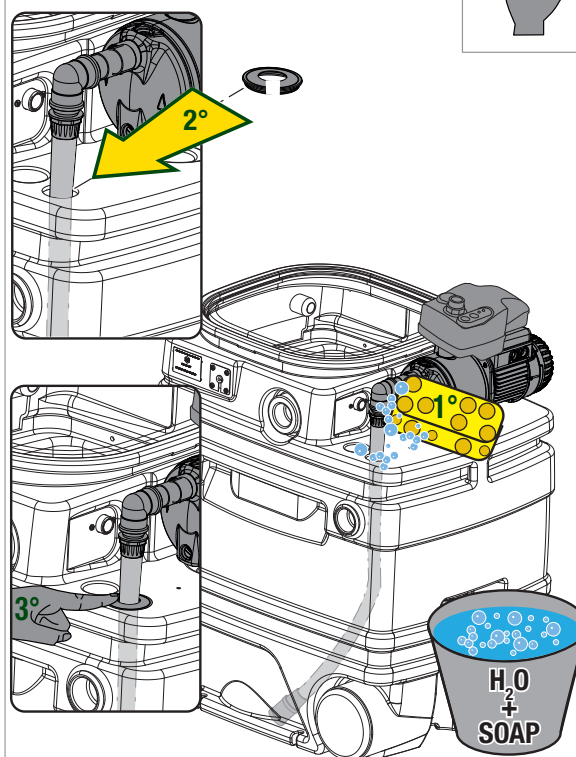

KIT ACTIVE NBB

ISTRUZIONI DI MONTAGGIO / ASSEMBLY INSTRUCTIONS

4b

FOR PUMPS:
ACTIVE EI 30/30
ACTIVE EI 40/30
ACTIVE EI 40/50
ACTIVE EI 50/50
ACTIVE EI 30/80
ACTIVE EI 40/80

5

6

7