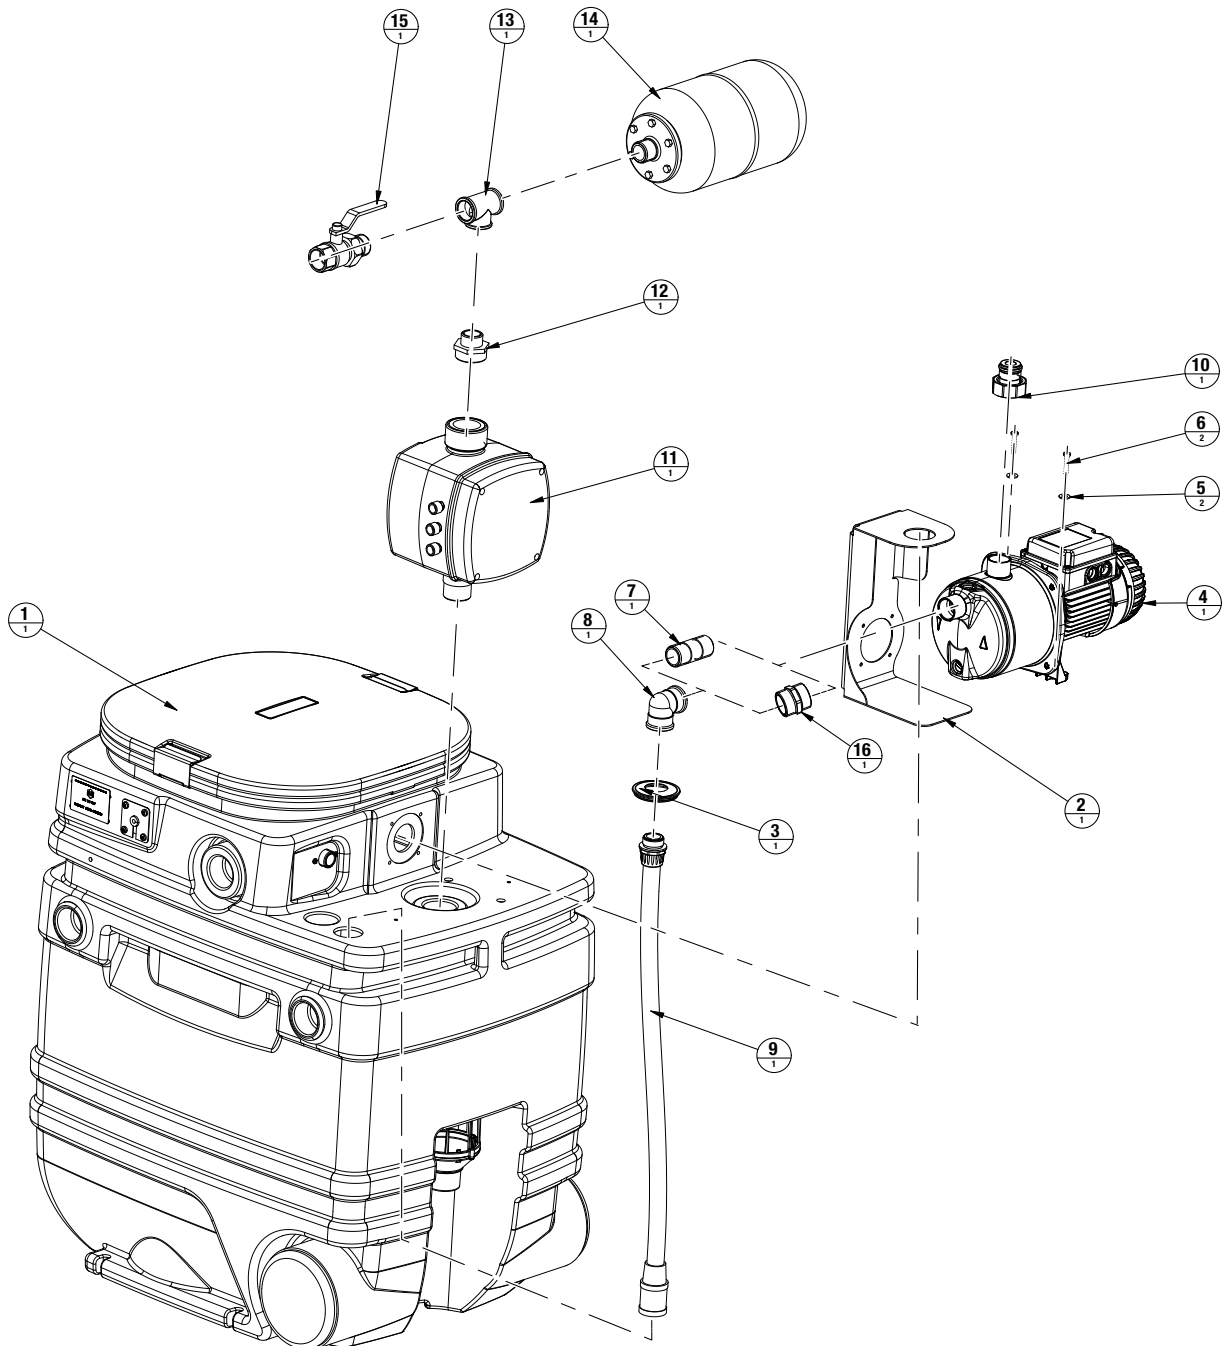

ISTRUZIONI DI MONTAGGIO / ASSEMBLY INSTRUCTIONS

KIT NBB EUROINOX

ISTRUZIONI DI MONTAGGIO / ASSEMBLY INSTRUCTIONS

Indice Index	Quantità Quantity	Descrizione Description	Codice Code
1	1	Kit vasca NBB wras Tanks kit vasca NBB wras	60123138
2	1	Staffa sostegno pwm pompa superficie Pwm support bracket surface pump	60123084
3	1	Morsetto gomma d=30 tagliato Rubber clamp d=30 cut	60148462
4	1	Euroinox 30/50 M 220-240/50-01mult Euroinox 30/50 M 220-240/50-01mult	102975530
5	2	Rosetta d8.5 D17 s1.6 Inox A2 Fat washer d8.5 D17 s1.6 Stainless A2	P1120014
6	2	Vite TE 6,3x38 Inox A2 Screw TE 6,3x38 Stainless A2	60114023
7	1	Prolunga barilotto M.M. 1 Inch x75 art.659 Barrel extension M.M. 1 Inch x75 art.659	60116650
8	1	"Curva 1"" ottone art.595" Brass "bend 1"" art.595"	P1690052
9	1	Kit aspirazione pompa NBB Aspiration kit NBB pumps	60123992
10	1	Raccordo 2pz 1"" x 1.1/4"" M/F art.262 Valbrass Fitting 2pz 1"" x 1.1/4"" M/F art.262 Valbrass	60124059
11	1	Pwm	PWM
12	1	Nipplo ridotto 1.1/2 Inch x 1 inch art.610 Nipple reduced 1.1 / 2 Inch x 1 inch art.610	002289033
13	1	Raccordo a T 1" F ottone 1"" F-F-F T-fitting 1" F brass 1"" F-F-F	P1690054*
14	1	Vaso espansione a membrana lt5 bianco (varem S2005368) Membrane expansion tank lt5 white (varem S2005368)	60123655
15	1	Valvola a sfera bocchettonata 1" art.370 Valbrass Unionized ball valve 1 "art.370 Valbrass	002132044
16	1	Nipple maschio a dado 1" OT58 Nipple male nut-shaped 1" OT58	002289004
17	4	Vite TCI M4 x20 UNI 6107 inox A2 Screw TCI M4x20 UNI6107 Stainless A2	002422069
18	4	Rosetta piana d.4.3X9 inox UNI6592 Steel flat washer d.4.3X9 UNI6592	002523052
19	4	Dado ES M4 inox A2 UNI5588-n. Hex Nut M4 Stainless A2 UNI5588-n.	002520105