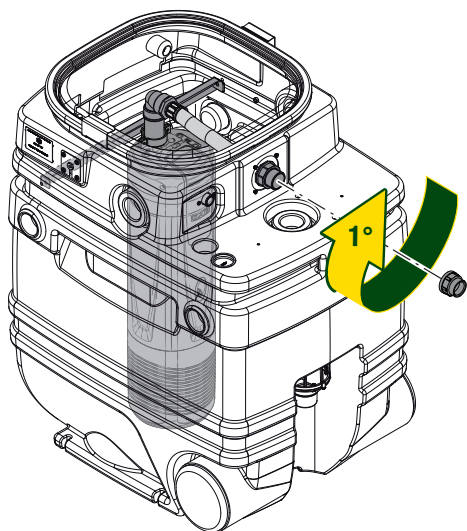

KIT NBB DTRON2 / DTRON3 / ESYBOX DIVER

ISTRUZIONI DI MONTAGGIO / ASSEMBLY INSTRUCTIONS

13