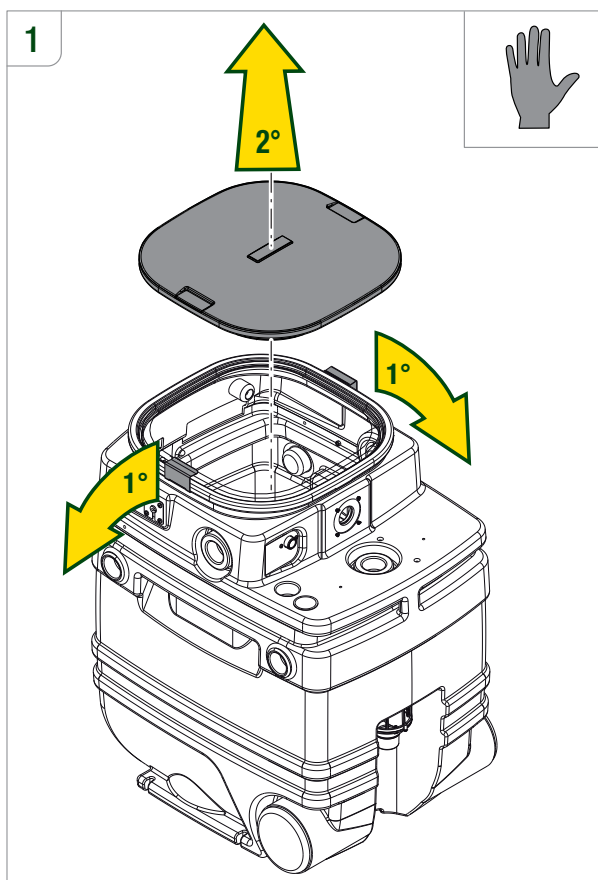

KIT ACTIVE NBB

ISTRUZIONI DI MONTAGGIO / ASSEMBLY INSTRUCTIONS

Indice Index	Quantità Quantity	Descrizione Description	Codice Code
1	1	"Curva 1"" ottone art.595" Brass "bend 1"" art.595"	P1690052
2	1	Kit aspirazione pompa NBB Aspiration kit NBB pumps	60123992
3	1	Kit vasca NBB wras Tanks kit vasca NBB wras	60123138
4	1	Morsetto gomma d=30 tagliato Rubber clamp d=30 cut	60148462
5	1	Prolunga barilotto M.M. 1 Inch x75 art.659 Barrel extension M.M. 1 Inch x75 art.659	60116650
6	2	Rosetta d8.5 D17 s1.6 Inox A2 Fat washer d8.5 D17 s1.6 Stainless A2	P1120014
7	2	Vite TE 6,3x38 Inox A2 Screw TE 6,3x38 Stainless A2	60114023
8	1	Tappo salvafili 1.1/2 Inch Thread protection plug 1.1 / 2 inch	002640103
9	1	Nipple maschio a dado 1" OT58 Nipple male nut-shaped 1" OT58	002289004

KIT ACTIVE NBB

ISTRUZIONI DI MONTAGGIO / ASSEMBLY INSTRUCTIONS