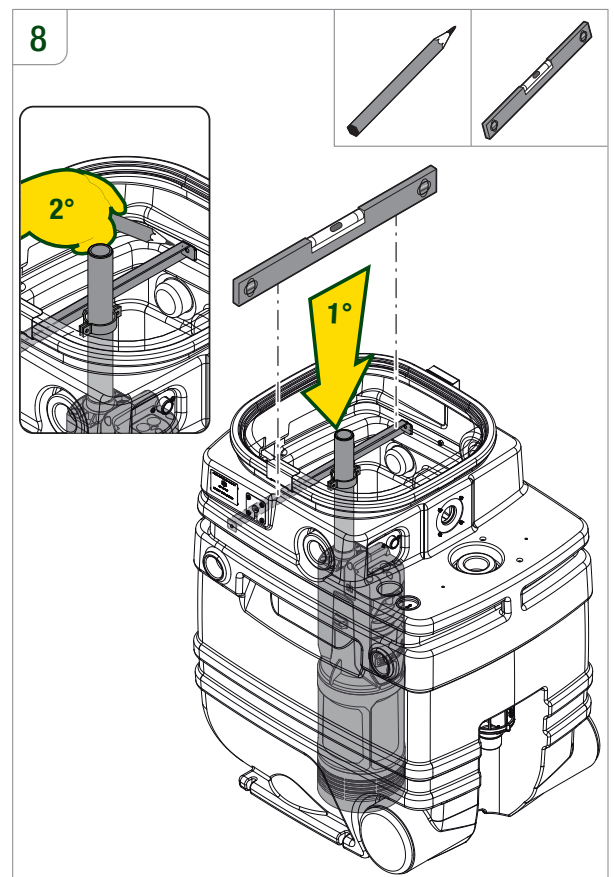

DIVERTRON

ISTRUZIONI DI MONTAGGIO / ASSEMBLY INSTRUCTIONS