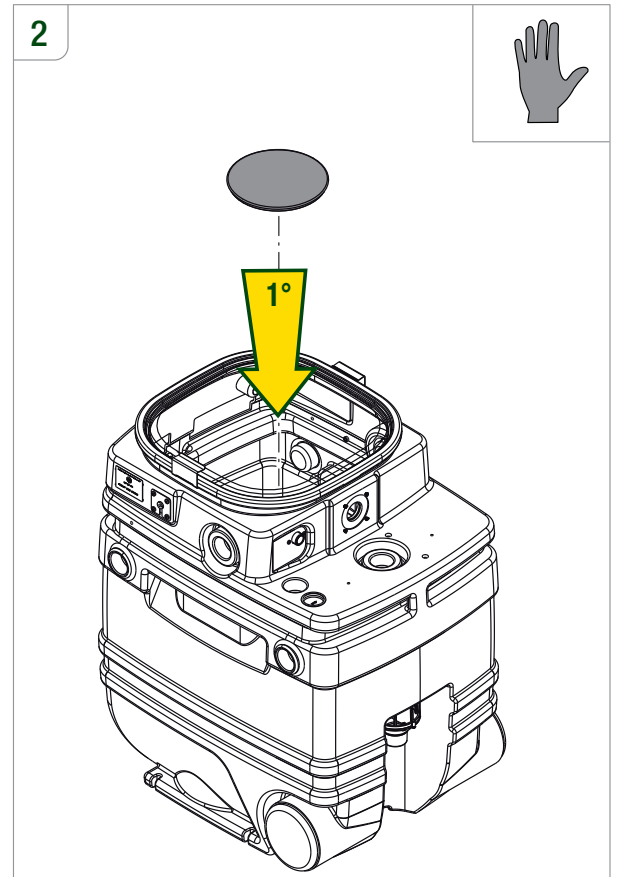

KIT PULSAR

ISTRUZIONI DI MONTAGGIO / ASSEMBLY INSTRUCTIONS

Indice Index	Quantità Quantity	Descrizione Description	Codice Code
1	1	Bocch.3Pz MF 1"1/4 sed.Con.OR3.53 Ot. Brass fitting.3Pz MF 1"1/4 with OR3.53	547820550
2	1	Collare pratik con gomma 1.1/4" Inox Collar with rubber Pratik 1.1 / 4 "Stainless	60123518
3	4	Dado ES M4 inox A2 UNI5588-n. Hex Nut M4 Stainless A2 UNI5588-n.	002520105
4	2	Dado ES M6 inox A2 UNI5588-n. Hex Nut M6 Stainless A2 UNI5588-n.	002520120
5	1	Gomma antivibrante pompa sommersa Rubber Pad submersible pump	60123168
6	1	Kit vasca NBB wras Tanks Kit vasca NBB wras	60123138
7	2	Nipple maschio a dado 1"1/4 OT58 Male nipple nut 1 " 1 / 4 OT58	002289005
8	1	Nipplo ridotto 1.1/2 Inch x 1 inch art.610 Valbrass Nipple reduced 1.1 / 2 Inch x 1 inch art.610 Valbrass	002289033
9	1	Pulsar_50-50	PULSAR_50-50
10	1	Pwm	PWM
11	2	Raccordo 1-1/4" a 90° F.F. Art.595 Valbrass Fitting 1-1/4" 90 ° F.F. Art.595 Valbrass	002289085
12	1	Raccordo a T 1" F ottone 1" F-F-F T-Fitting 1 " F Brass 1 " "F-F-F	P1690054
13	1	Raccordo dritto per cassone 1.1/4 Inch art.270 Valbrass Straight fitting to dump 1.1 / 4 Inch art.270 Valbrass	60123631
14	4	Rosetta piana d.4.3X9 inox UNI6592 Steel flat washer d.4.3X9 UNI6592	002523052
15	1	Vite TCEI M8x14 UNI5931 inox A2 Screw TCEI M8x14 UNI5931 Stainless A2	002420700
16	1	Staffa interna NBB pompa sommersa Inside Bracket NBB Submersible pump	60123085
17	1	Staffa sostegno PWM pompa sommersa PWM support bracket Submersible pump	60123079
18	1	Tappo salvafiletto 1.1/2 Inch Thread protection plug 1.1 / 2 inch	002640103
19	1	Tubo-flex 1.1/4 Inch M/F I= 270 AISI304 maglia est.AISI304 Hose-Flex 1.1 / 4 Inch M/F I= 270 AISI304 mesh est.AISI304	60123622
20	1	Valv.Ritegno ot 1"1/4 FF Brass check valve 1"1/4 FF	002130065
21	1	Valvola a sfera bocchettonata 1" art.370 Valbrass Unionized ball valve 1 "art.370 Valbrass	602132044
22	1	Vaso espansione a membrana It5 bianco (varem S2005368) Membrane Expansion tank It5 white (Varem S2005368)	60123655
23	4	Vite TCI M4 x20 UNI 6107 inox A2 Screw TCI M4x20 UNI6107 Stainless A2	002422069
24	2	Vite TE M6 X20 UNI 5739 AISI 304.prt Screw TE M6x20 UNI5739 AISI 304.prt	002420044
25	2	Rosetta d8.5 D17 s1.6 Inox A2 Flat washer d8.5 s1.6 Stainless A2	P1120014
26	1	Rosetta EL. Dent. DI 8.4 DE 15 UNI 8842 Washer helical toothed DI 8.4 DE 15 UNI 8842	002523827
27	2	Rosetta piana D6.4X12.5 INOX UNI6592 Flat washer M6 D6.4X12.5 Stainless UNI6592	60152086
28	1	Guarnizione 11/4 27X38X3 NBR 70SH Gasket 11/4 27X38X3 NBR 70SH	568067050

KIT PULSAR

ISTRUZIONI DI MONTAGGIO / ASSEMBLY INSTRUCTIONS