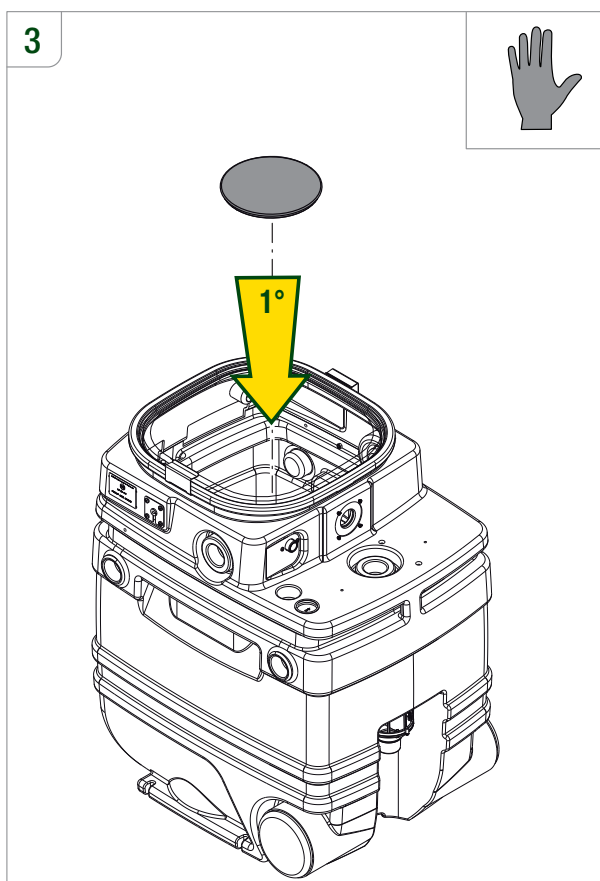

KIT NBB DTRON2 / DTRON3 / ESYBOX DIVER

ISTRUZIONI DI MONTAGGIO / ASSEMBLY INSTRUCTIONS

Indice Index	Quantità Quantity	Descrizione Description	Codice Code
1	1	KIT TANK NBB WRAS	60149355
2	1	THREAD GUARD PLUG D.1 1/2	002640103
3	1	ANTIVIBR. RUBBER FOR SUB PUMPS	60123168
4	1	FITTING STRAIGHT 1.1/4 ART.270	60123631
5	1	MANIFOLD REDUCT 1-1 1/4 OT58 ART.625	60117217
6	1	BALL VALVE MF1 (REVERSIBILE)	002132054
7	1	DTRON 45/90 230V/50Hz GAS15SCHUKO	60188287
8	1	EXTENSION M/M 1"1/4X120 BRASS	60179209
9	1	COLLAR PRATIK W/RUBBER 1.1/4 INOX	60123518
10	1	INNER PIN NBB SUB PUMPS	60123085
11	1	WASHER d8,5 D17 S1,6 INOX A2	P1120014
12	1	WASHER THOOTH.D.8,2X14 ZNT UNI8842-A	002523827
13	1	SCREW TCEI M8X14 UNI5931 INOX A2	002420700
14	1	ELBOW 1-1/4" A 90° F.F. ART.595	002289085
15	1	FLEX-PIPE 1.1/4 inch M/F L= 270 AISI304 EXT	60123622
16	4	FLAT WASHER D6,4X12.5 H1.6 INOX A2	60152086
17	2	SCREW TE M6 X20 UNI 5739 AISI 304	002420044
18	2	NUT EX. M6 INOX A2 UNI5588-N.	002520120
19	1	GASKET 11/4 27X38X3 NBR 70SH	568067050

* COMPONENTE NON INCLUSO / COMPONENT NOT INCLUDED

KIT NBB DTRON2 / DTRON3 / ESYBOX DIVER

ISTRUZIONI DI MONTAGGIO / ASSEMBLY INSTRUCTIONS