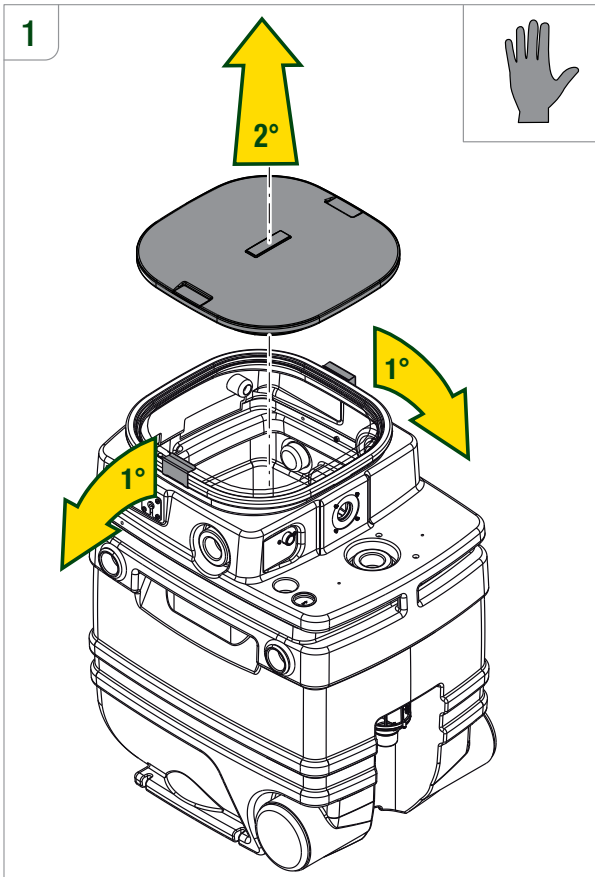

KIT PULSAR

ISTRUZIONI DI MONTAGGIO / ASSEMBLY INSTRUCTIONS

Indice Index	Quantità Quantity	Descrizione Description	Codice Code
1	1	Bocch.3Pz MF 1"1/4 sed.Con.OR3.53 Ot. Brass fitting.3Pz MF 1"1/4 with OR3.53	547820550
2	1	Collare pratik con gomma 1.1/4" Inox Collar with rubber Pratik 1.1 / 4 "Stainless	60123518
3	4	Dado ES M4 inox A2 UNI5588-n. Hex Nut M4 Stainless A2 UNI5588-n.	002520105
4	2	Dado ES M6 inox A2 UNI5588-n. Hex Nut M6 Stainless A2 UNI5588-n.	002520120
5	1	Gomma antivibrante pompa sommersa Rubber Pad submersible pump	60123168
6	1	Kit vasca NBB wras Tanks Kit vasca NBB wras	60123138
7	2	Nipple maschio a dado 1"1/4 OT58 Male nipple nut 1 " 1 / 4 OT58	002289005
8	1	Nipplo ridotto 1.1/2 Inch x 1 inch art.610 Valbrass Nipple reduced 1.1 / 2 Inch x 1 inch art.610 Valbrass	002289033
9	1	Pulsar_50-50	PULSAR_50-50
10	1	Pwm	PWM
11	2	Raccordo 1-1/4" a 90° F.F. Art.595 Valbrass Fitting 1-1/4" 90 ° F.F. Art.595 Valbrass	002289085
12	1	Raccordo a T 1" F ottone 1" F-F-F T-Fitting 1 " F Brass 1 " "F-F-F	P1690054
13	1	Raccordo dritto per cassone 1.1/4 Inch art.270 Valbrass Straight fitting to dump 1.1 / 4 Inch art.270 Valbrass	60123631
14	4	Rosetta piana d.4.3X9 inox UNI6592 Steel flat washer d.4.3X9 UNI6592	002523052
15	1	Vite TCEI M8x14 UNI5931 inox A2 Screw TCEI M8x14 UNI5931 Stainless A2	002420700
16	1	Staffa interna NBB pompa sommersa Inside Bracket NBB Submersible pump	60123085
17	1	Staffa sostegno PWM pompa sommersa PWM support bracket Submersible pump	60123079
18	1	Tappo salvafiletto 1.1/2 Inch Thread protection plug 1.1 / 2 inch	002640103
19	1	Tubo-flex 1.1/4 Inch M/F I= 270 AISI304 maglia est.AISI304 Hose-Flex 1.1 / 4 Inch M/F I= 270 AISI304 mesh est.AISI304	60123622
20	1	Valv.Ritegno ot 1"1/4 FF Brass check valve 1"1/4 FF	002130065
21	1	Valvola a sfera bocchettonata 1" art.370 Valbrass Unionized ball valve 1 "art.370 Valbrass	602132044
22	1	Vaso espansione a membrana It5 bianco (varem S2005368) Membrane Expansion tank It5 white (Varem S2005368)	60123655
23	4	Vite TCI M4 x20 UNI 6107 inox A2 Screw TCI M4x20 UNI6107 Stainless A2	002422069
24	2	Vite TE M6 X20 UNI 5739 AISI 304.prt Screw TE M6x20 UNI5739 AISI 304.prt	002420044
25	2	Rosetta d8.5 D17 s1.6 Inox A2 Flat washer d8.5 s1.6 Stainless A2	P1120014
26	1	Rosetta EL. Dent. DI 8.4 DE 15 UNI 8842 Washer helical toothed DI 8.4 DE 15 UNI 8842	002523827
27	2	Rosetta piana D6.4X12.5 INOX UNI6592 Flat washer M6 D6.4X12.5 Stainless UNI6592	60152086
28	1	Guarnizione 11/4 27X38X3 NBR 70SH Gasket 11/4 27X38X3 NBR 70SH	568067050

KIT PULSAR

ISTRUZIONI DI MONTAGGIO / ASSEMBLY INSTRUCTIONS