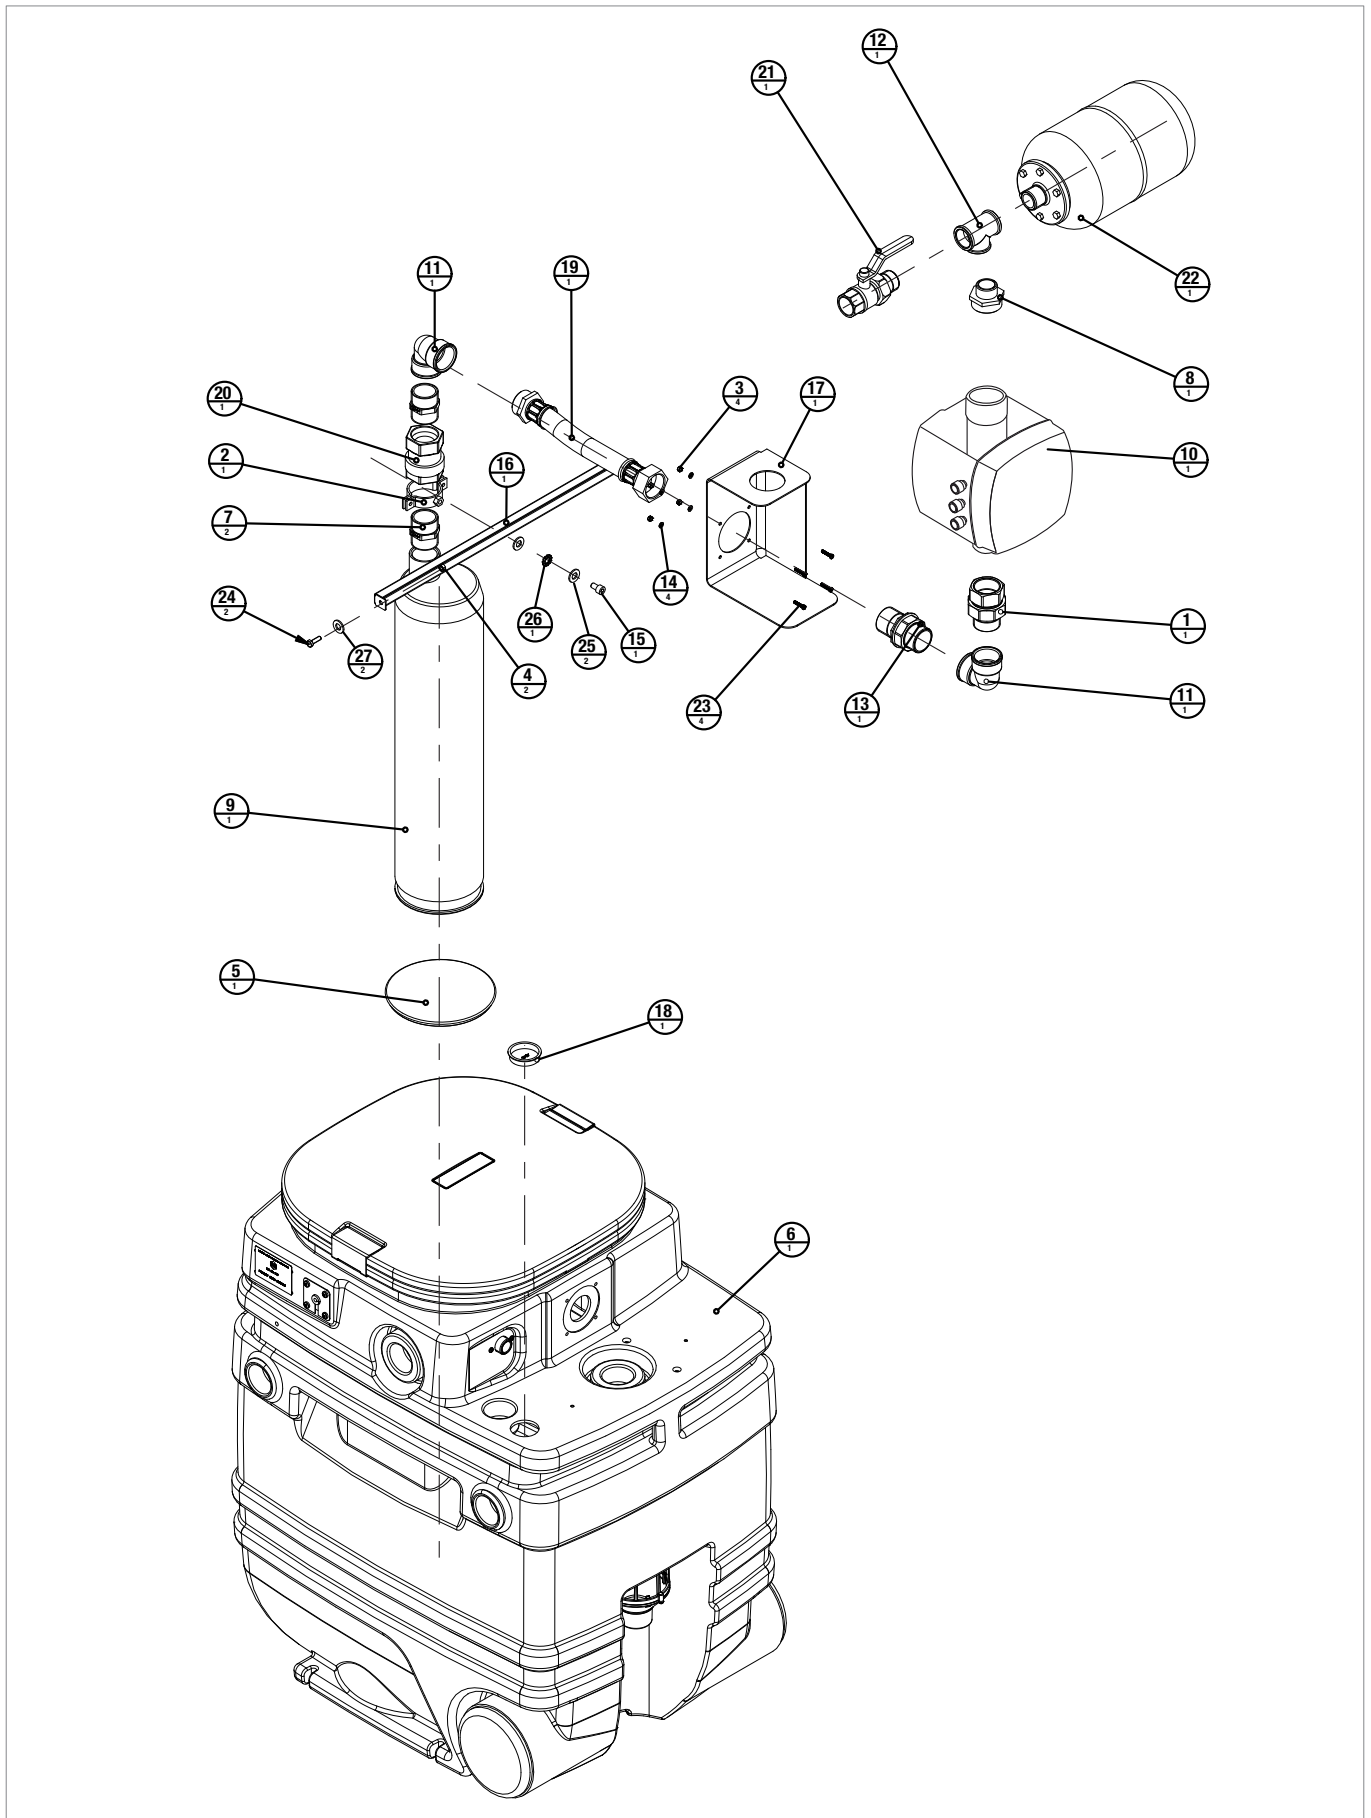

KIT PULSAR

ISTRUZIONI DI MONTAGGIO / ASSEMBLY INSTRUCTIONS

KIT PULSAR

ISTRUZIONI DI MONTAGGIO / ASSEMBLY INSTRUCTIONS

Indice Index	Quantità Quantity	Descrizione Description	Codice Code
1	1	Bocch.3Pz MF 1"1/4 sed.Con.OR3.53 Ot. Brass fitting.3Pz MF 1"1/4 with OR3.53	547820550
2	1	Collare pratik con gomma 1.1/4" Inox Collar with rubber Pratik 1.1 / 4 "Stainless	60123518
3	4	Dado ES M4 inox A2 UNI5588-n. Hex Nut M4 Stainless A2 UNI5588-n.	002520105
4	2	Dado ES M6 inox A2 UNI5588-n. Hex Nut M6 Stainless A2 UNI5588-n.	002520120
5	1	Gomma antivibrante pompa sommersa Rubber Pad submersible pump	60123168
6	1	Kit vasca NBB wras Tanks Kit vasca NBB wras	60123138
7	2	Nipple maschio a dado 1"1/4 OT58 Male nipple nut 1 " 1 / 4 OT58	002289005
8	1	Nipplo ridotto 1.1/2 Inch x 1 inch art.610 Valbrass Nipple reduced 1.1 / 2 Inch x 1 inch art.610 Valbrass	002289033
9	1	Pulsar_50-50	PULSAR_50-50
10	1	Pwm	PWM
11	2	Raccordo 1-1/4" a 90° F.F. Art.595 Valbrass Fitting 1-1/4" 90 ° F.F. Art.595 Valbrass	002289085
12	1	Raccordo a T 1" F ottone 1" F-F-F T-Fitting 1 " F Brass 1 " "F-F-F	P1690054
13	1	Raccordo dritto per cassone 1.1/4 Inch art.270 Valbrass Straight fitting to dump 1.1 / 4 Inch art.270 Valbrass	60123631
14	4	Rosetta piana d.4.3X9 inox UNI6592 Steel flat washer d.4.3X9 UNI6592	002523052
15	1	Vite TCEI M8x14 UNI5931 inox A2 Screw TCEI M8x14 UNI5931 Stainless A2	002420700
16	1	Staffa interna NBB pompa sommersa Inside Bracket NBB Submersible pump	60123085
17	1	Staffa sostegno PWM pompa sommersa PWM support bracket Submersible pump	60123079
18	1	Tappo salvafiletto 1.1/2 Inch Thread protection plug 1.1 / 2 inch	002640103
19	1	Tubo-flex 1.1/4 Inch M/F I= 270 AISI304 maglia est.AISI304 Hose-Flex 1.1 / 4 Inch M/F I= 270 AISI304 mesh est.AISI304	60123622
20	1	Valv.Ritegno ot 1"1/4 FF Brass check valve 1"1/4 FF	002130065
21	1	Valvola a sfera bocchettonata 1" art.370 Valbrass Unionized ball valve 1 "art.370 Valbrass	602132044
22	1	Vaso espansione a membrana It5 bianco (varem S2005368) Membrane Expansion tank It5 white (Varem S2005368)	60123655
23	4	Vite TCI M4 x20 UNI 6107 inox A2 Screw TCI M4x20 UNI6107 Stainless A2	002422069
24	2	Vite TE M6 X20 UNI 5739 AISI 304.prt Screw TE M6x20 UNI5739 AISI 304.prt	002420044
25	2	Rosetta d8.5 D17 s1.6 Inox A2 Flat washer d8.5 s1.6 Stainless A2	P1120014
26	1	Rosetta EL. Dent. DI 8.4 DE 15 UNI 8842 Washer helical toothed DI 8.4 DE 15 UNI 8842	002523827
27	2	Rosetta piana D6.4X12.5 INOX UNI6592 Flat washer M6 D6.4X12.5 Stainless UNI6592	60152086
28	1	Guarnizione 11/4 27X38X3 NBR 70SH Gasket 11/4 27X38X3 NBR 70SH	568067050