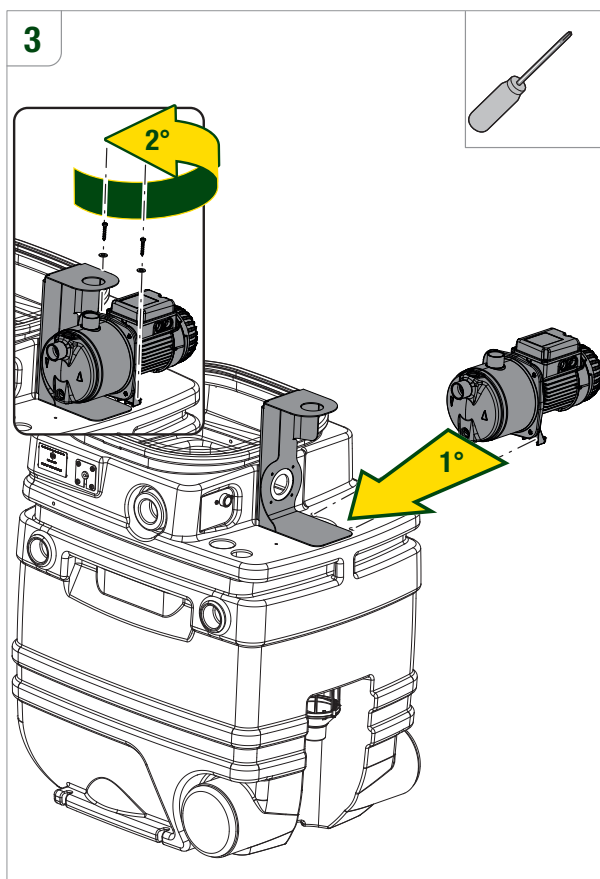

KIT NBB EUROINOX

ISTRUZIONI DI MONTAGGIO / ASSEMBLY INSTRUCTIONS

Indice Index	Quantità Quantity	Descrizione Description	Codice Code
1	1	Kit vasca NBB wras Tanks kit vasca NBB wras	60123138
2	1	Staffa sostegno pwm pompa superficie Pwm support bracket surface pump	60123084
3	1	Morsetto gomma d=30 tagliato Rubber clamp d=30 cut	60148462
4	1	Euroinox 30/50 M 220-240/50-01mult Euroinox 30/50 M 220-240/50-01mult	102975530
5	2	Rosetta d8.5 D17 s1.6 Inox A2 Fat washer d8.5 D17 s1.6 Stainless A2	P1120014
6	2	Vite TE 6,3x38 Inox A2 Screw TE 6,3x38 Stainless A2	60114023
7	1	Prolunga barilotto M.M. 1 Inch x75 art.659 Barrel extension M.M. 1 Inch x75 art.659	60116650
8	1	"Curva 1"" ottone art.595" Brass "bend 1"" art.595"	P1690052
9	1	Kit aspirazione pompa NBB Aspiration kit NBB pumps	60123992
10	1	Raccordo 2pz 1"" x 1.1/4"" M/F art.262 Valbrass Fitting 2pz 1"" x 1.1/4"" M/F art.262 Valbrass	60124059
11	1	Pwm	PWM
12	1	Nipplo ridotto 1.1/2 Inch x 1 inch art.610 Nipple reduced 1.1 / 2 Inch x 1 inch art.610	002289033
13	1	Raccordo a T 1" F ottone 1"" F-F-F T-fitting 1" F brass 1"" F-F-F	P1690054*
14	1	Vaso espansione a membrana lt5 bianco (varem S2005368) Membrane expansion tank lt5 white (varem S2005368)	60123655
15	1	Valvola a sfera bocchettonata 1" art.370 Valbrass Unionized ball valve 1 "art.370 Valbrass	002132044
16	1	Nipple maschio a dado 1" OT58 Nipple male nut-shaped 1" OT58	002289004
17	4	Vite TCI M4 x20 UNI 6107 inox A2 Screw TCI M4x20 UNI6107 Stainless A2	002422069
18	4	Rosetta piana d.4.3X9 inox UNI6592 Steel flat washer d.4.3X9 UNI6592	002523052
19	4	Dado ES M4 inox A2 UNI5588-n. Hex Nut M4 Stainless A2 UNI5588-n.	002520105

KIT NBB EUROINOX

ISTRUZIONI DI MONTAGGIO / ASSEMBLY INSTRUCTIONS