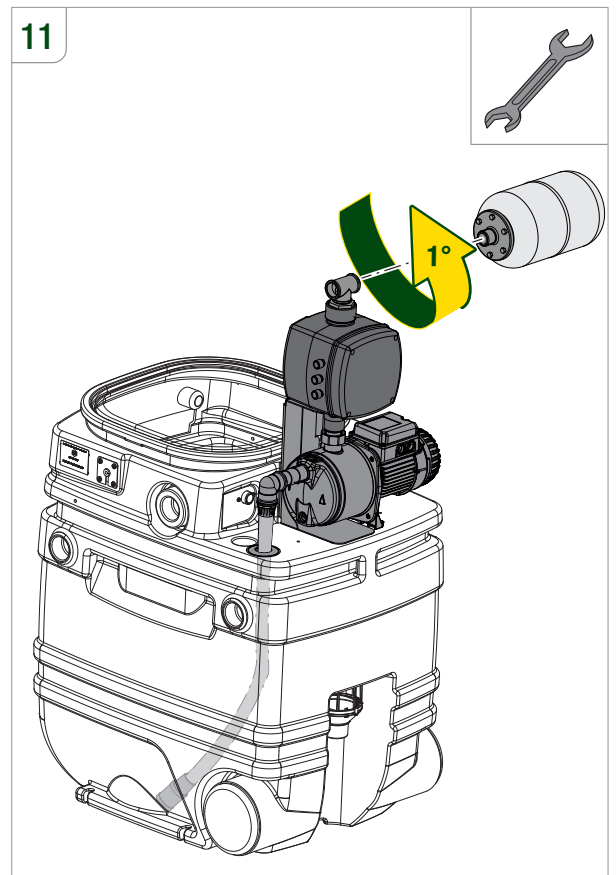

ISTRUZIONI DI MONTAGGIO / ASSEMBLY INSTRUCTIONS

KIT NBB EUROINOX

ISTRUZIONI DI MONTAGGIO / ASSEMBLY INSTRUCTIONS

Indice Index	Quantità Quantity	Descrizione Description	Codice Code
1	1	Kit vasca NBB wras Tanks kit vasca NBB wras	60123138
2	1	Staffa sostegno pwm pompa superficie Pwm support bracket surface pump	60123084
3	1	Morsetto gomma d=30 tagliato Rubber clamp d=30 cut	60148462
4	1	Euroinox 30/50 M 220-240/50-01mult Euroinox 30/50 M 220-240/50-01mult	102975530
5	2	Rosetta d8.5 D17 s1.6 Inox A2 Fat washer d8.5 D17 s1.6 Stainless A2	P1120014
6	2	Vite TE 6,3x38 Inox A2 Screw TE 6,3x38 Stainless A2	60114023
7	1	Prolunga barilotto M.M. 1 Inch x75 art.659 Barrel extension M.M. 1 Inch x75 art.659	60116650
8	1	"Curva 1"" ottone art.595" Brass "bend 1"" art.595"	P1690052
9	1	Kit aspirazione pompa NBB Aspiration kit NBB pumps	60123992
10	1	Raccordo 2pz 1"" x 1.1/4"" M/F art.262 Valbrass Fitting 2pz 1"" x 1.1/4"" M/F art.262 Valbrass	60124059
11	1	Pwm	PWM
12	1	Nipplo ridotto 1.1/2 Inch x 1 inch art.610 Nipple reduced 1.1 / 2 Inch x 1 inch art.610	002289033
13	1	Raccordo a T 1" F ottone 1"" F-F-F T-fitting 1" F brass 1"" F-F-F	P1690054*
14	1	Vaso espansione a membrana lt5 bianco (varem S2005368) Membrane expansion tank lt5 white (varem S2005368)	60123655
15	1	Valvola a sfera bocchettonata 1" art.370 Valbrass Unionized ball valve 1 "art.370 Valbrass	002132044
16	1	Nipple maschio a dado 1" OT58 Nipple male nut-shaped 1" OT58	002289004
17	4	Vite TCI M4 x20 UNI 6107 inox A2 Screw TCI M4x20 UNI6107 Stainless A2	002422069
18	4	Rosetta piana d.4.3X9 inox UNI6592 Steel flat washer d.4.3X9 UNI6592	002523052
19	4	Dado ES M4 inox A2 UNI5588-n. Hex Nut M4 Stainless A2 UNI5588-n.	002520105

5

6

7

KIT NBB EUROINOX

ISTRUZIONI DI MONTAGGIO / ASSEMBLY INSTRUCTIONS

KIT NBB EUROINOX

ISTRUZIONI DI MONTAGGIO / ASSEMBLY INSTRUCTIONS

12