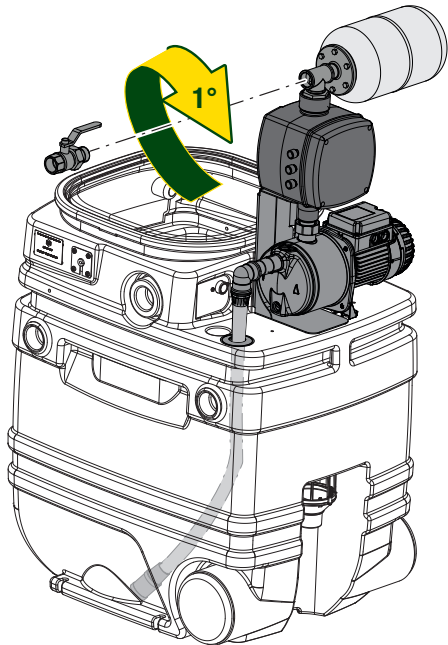

KIT NBB EUROINOX

ISTRUZIONI DI MONTAGGIO / ASSEMBLY INSTRUCTIONS

12