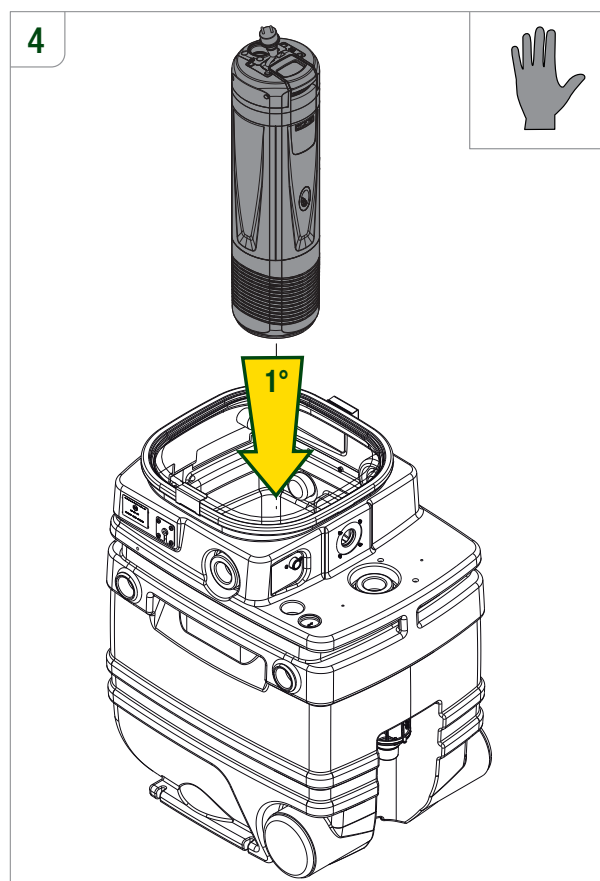

KIT NBB DTRON2 / DTRON3 / ESYBOX DIVER

ISTRUZIONI DI MONTAGGIO / ASSEMBLY INSTRUCTIONS

Indice Index	Quantità Quantity	Descrizione Description	Codice Code
1	1	KIT TANK NBB WRAS	60149355
2	1	THREAD GUARD PLUG D.1 1/2	002640103
3	1	ANTIVIBR. RUBBER FOR SUB PUMPS	60123168
4	1	FITTING STRAIGHT 1.1/4 ART.270	60123631
5	1	MANIFOLD REDUCT 1-1 1/4 OT58 ART.625	60117217
6	1	BALL VALVE MF1 (REVERSIBILE)	002132054
7	1	DTRON 45/90 230V/50Hz GAS15SCHUKO	60188287
8	1	EXTENSION M/M 1"1/4X120 BRASS	60179209
9	1	COLLAR PRATIK W/RUBBER 1.1/4 INOX	60123518
10	1	INNER PIN NBB SUB PUMPS	60123085
11	1	WASHER d8,5 D17 S1,6 INOX A2	P1120014
12	1	WASHER THOOTH.D.8,2X14 ZNT UNI8842-A	002523827
13	1	SCREW TCEI M8X14 UNI5931 INOX A2	002420700
14	1	ELBOW 1-1/4" A 90° F.F. ART.595	002289085
15	1	FLEX-PIPE 1.1/4 inch M/F L= 270 AISI304 EXT	60123622
16	4	FLAT WASHER D6,4X12.5 H1.6 INOX A2	60152086
17	2	SCREW TE M6 X20 UNI 5739 AISI 304	002420044
18	2	NUT EX. M6 INOX A2 UNI5588-N.	002520120
19	1	GASKET 11/4 27X38X3 NBR 70SH	568067050

* COMPONENTE NON INCLUSO / COMPONENT NOT INCLUDED

KIT NBB DTRON2 / DTRON3 / ESYBOX DIVER

ISTRUZIONI DI MONTAGGIO / ASSEMBLY INSTRUCTIONS