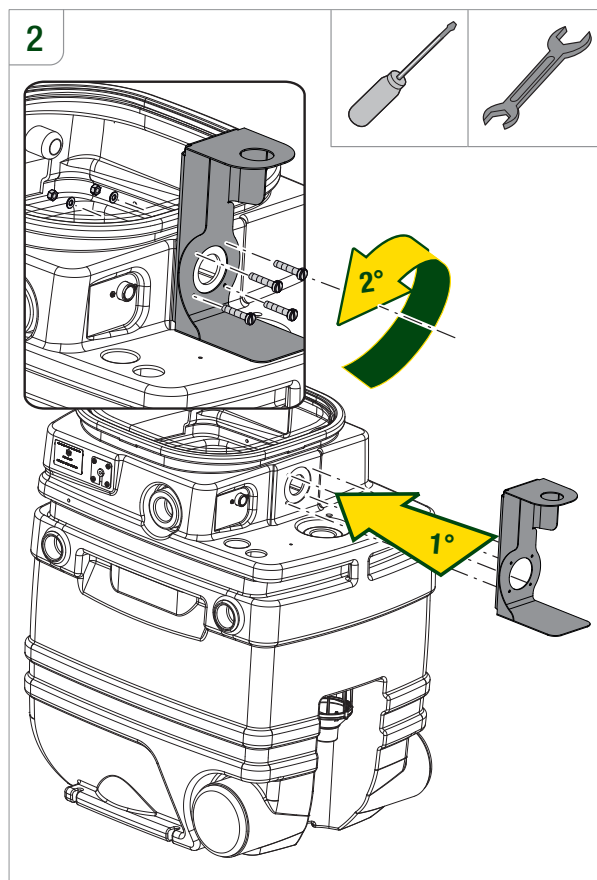

KIT NBB EUROINOX

ISTRUZIONI DI MONTAGGIO / ASSEMBLY INSTRUCTIONS

Indice Index	Quantità Quantity	Descrizione Description	Codice Code
1	1	Kit vasca NBB wras Tanks kit vasca NBB wras	60123138
2	1	Staffa sostegno pwm pompa superficie Pwm support bracket surface pump	60123084
3	1	Morsetto gomma d=30 tagliato Rubber clamp d=30 cut	60148462
4	1	Euroinox 30/50 M 220-240/50-01mult Euroinox 30/50 M 220-240/50-01mult	102975530
5	2	Rosetta d8.5 D17 s1.6 Inox A2 Fat washer d8.5 D17 s1.6 Stainless A2	P1120014
6	2	Vite TE 6,3x38 Inox A2 Screw TE 6,3x38 Stainless A2	60114023
7	1	Prolunga barilotto M.M. 1 Inch x75 art.659 Barrel extension M.M. 1 Inch x75 art.659	60116650
8	1	"Curva 1"" ottone art.595" Brass "bend 1"" art.595"	P1690052
9	1	Kit aspirazione pompa NBB Aspiration kit NBB pumps	60123992
10	1	Raccordo 2pz 1"" x 1.1/4"" M/F art.262 Valbrass Fitting 2pz 1"" x 1.1/4"" M/F art.262 Valbrass	60124059
11	1	Pwm	PWM
12	1	Nipplo ridotto 1.1/2 Inch x 1 inch art.610 Nipple reduced 1.1 / 2 Inch x 1 inch art.610	002289033
13	1	Raccordo a T 1" F ottone 1"" F-F-F T-fitting 1" F brass 1"" F-F-F	P1690054*
14	1	Vaso espansione a membrana lt5 bianco (varem S2005368) Membrane expansion tank lt5 white (varem S2005368)	60123655
15	1	Valvola a sfera bocchettonata 1" art.370 Valbrass Unionized ball valve 1 "art.370 Valbrass	002132044
16	1	Nipple maschio a dado 1" OT58 Nipple male nut-shaped 1" OT58	002289004
17	4	Vite TCI M4 x20 UNI 6107 inox A2 Screw TCI M4x20 UNI6107 Stainless A2	002422069
18	4	Rosetta piana d.4.3X9 inox UNI6592 Steel flat washer d.4.3X9 UNI6592	002523052
19	4	Dado ES M4 inox A2 UNI5588-n. Hex Nut M4 Stainless A2 UNI5588-n.	002520105

KIT NBB EUROINOX

ISTRUZIONI DI MONTAGGIO / ASSEMBLY INSTRUCTIONS