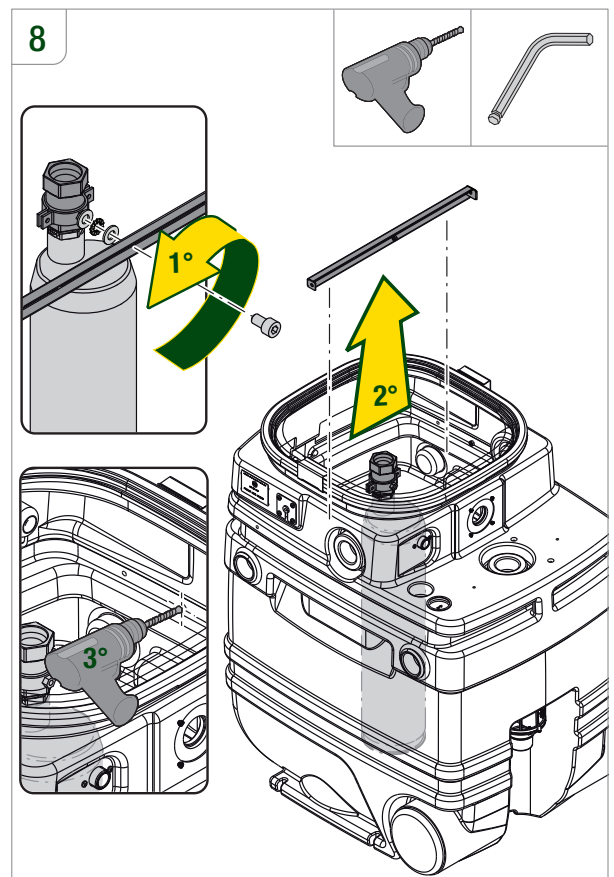

KIT PULSAR

ISTRUZIONI DI MONTAGGIO / ASSEMBLY INSTRUCTIONS