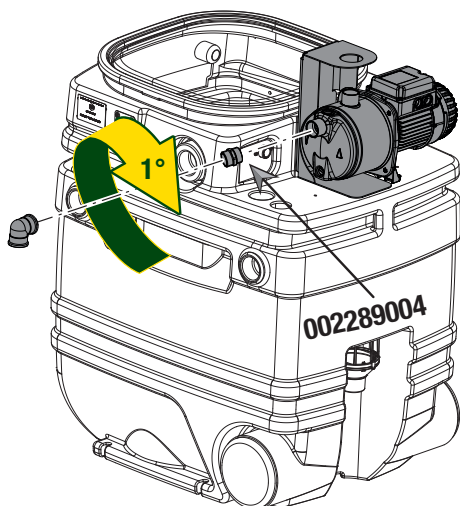

ISTRUZIONI DI MONTAGGIO / ASSEMBLY INSTRUCTIONS

KIT NBB EUROINOX

ISTRUZIONI DI MONTAGGIO / ASSEMBLY INSTRUCTIONS

Indice Index	Quantità Quantity	Descrizione Description	Codice Code
1	1	Kit vasca NBB wras Tanks kit vasca NBB wras	60123138
2	1	Staffa sostegno pwm pompa superficie Pwm support bracket surface pump	60123084
3	1	Morsetto gomma d=30 tagliato Rubber clamp d=30 cut	60148462
4	1	Euroinox 30/50 M 220-240/50-01mult Euroinox 30/50 M 220-240/50-01mult	102975530
5	2	Rosetta d8.5 D17 s1.6 Inox A2 Fat washer d8.5 D17 s1.6 Stainless A2	P1120014
6	2	Vite TE 6,3x38 Inox A2 Screw TE 6,3x38 Stainless A2	60114023
7	1	Prolunga barilotto M.M. 1 Inch x75 art.659 Barrel extension M.M. 1 Inch x75 art.659	60116650
8	1	"Curva 1"" ottone art.595" Brass "bend 1"" art.595"	P1690052
9	1	Kit aspirazione pompa NBB Aspiration kit NBB pumps	60123992
10	1	Raccordo 2pz 1"" x 1.1/4"" M/F art.262 Valbrass Fitting 2pz 1"" x 1.1/4"" M/F art.262 Valbrass	60124059
11	1	Pwm	PWM
12	1	Nipplo ridotto 1.1/2 Inch x 1 inch art.610 Nipple reduced 1.1 / 2 Inch x 1 inch art.610	002289033
13	1	Raccordo a T 1" F ottone 1"" F-F-F T-fitting 1" F brass 1"" F-F-F	P1690054*
14	1	Vaso espansione a membrana lt5 bianco (varem S2005368) Membrane expansion tank lt5 white (varem S2005368)	60123655
15	1	Valvola a sfera bocchettonata 1" art.370 Valbrass Unionized ball valve 1 "art.370 Valbrass	002132044
16	1	Nipple maschio a dado 1" OT58 Nipple male nut-shaped 1" OT58	002289004
17	4	Vite TCI M4 x20 UNI 6107 inox A2 Screw TCI M4x20 UNI6107 Stainless A2	002422069
18	4	Rosetta piana d.4.3X9 inox UNI6592 Steel flat washer d.4.3X9 UNI6592	002523052
19	4	Dado ES M4 inox A2 UNI5588-n. Hex Nut M4 Stainless A2 UNI5588-n.	002520105

KIT NBB EUROINOX

ISTRUZIONI DI MONTAGGIO / ASSEMBLY INSTRUCTIONS

KIT NBB EUROINOX

ISTRUZIONI DI MONTAGGIO / ASSEMBLY INSTRUCTIONS

4b

FOR PUMPS:
EUROINOX 30/30
EUROINOX 40/30
EUROINOX 40/50
EUROINOX 50/50
EUROINOX 30/80
EUROINOX 40/80