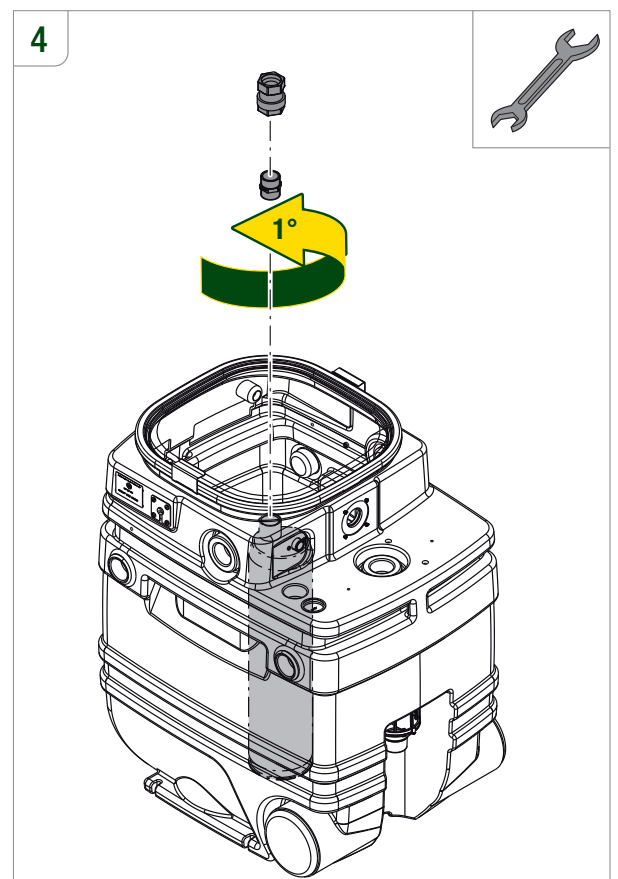

KIT PULSAR

ISTRUZIONI DI MONTAGGIO / ASSEMBLY INSTRUCTIONS

Indice Index	Quantità Quantity	Descrizione Description	Codice Code
1	1	Bocch.3Pz MF 1"1/4 sed.Con.OR3.53 Ot. Brass fitting.3Pz MF 1"1/4 with OR3.53	547820550
2	1	Collare pratik con gomma 1.1/4" Inox Collar with rubber Pratik 1.1 / 4 "Stainless	60123518
3	4	Dado ES M4 inox A2 UNI5588-n. Hex Nut M4 Stainless A2 UNI5588-n.	002520105
4	2	Dado ES M6 inox A2 UNI5588-n. Hex Nut M6 Stainless A2 UNI5588-n.	002520120
5	1	Gomma antivibrante pompa sommersa Rubber Pad submersible pump	60123168
6	1	Kit vasca NBB wras Tanks Kit vasca NBB wras	60123138
7	2	Nipple maschio a dado 1"1/4 OT58 Male nipple nut 1 " 1 / 4 OT58	002289005
8	1	Nipplo ridotto 1.1/2 Inch x 1 inch art.610 Valbrass Nipple reduced 1.1 / 2 Inch x 1 inch art.610 Valbrass	002289033
9	1	Pulsar_50-50	PULSAR_50-50
10	1	Pwm	PWM
11	2	Raccordo 1-1/4" a 90° F.F. Art.595 Valbrass Fitting 1-1/4" 90 ° F.F. Art.595 Valbrass	002289085
12	1	Raccordo a T 1" F ottone 1" F-F-F T-Fitting 1 " F Brass 1 " "F-F-F	P1690054
13	1	Raccordo dritto per cassone 1.1/4 Inch art.270 Valbrass Straight fitting to dump 1.1 / 4 Inch art.270 Valbrass	60123631
14	4	Rosetta piana d.4.3X9 inox UNI6592 Steel flat washer d.4.3X9 UNI6592	002523052
15	1	Vite TCEI M8x14 UNI5931 inox A2 Screw TCEI M8x14 UNI5931 Stainless A2	002420700
16	1	Staffa interna NBB pompa sommersa Inside Bracket NBB Submersible pump	60123085
17	1	Staffa sostegno PWM pompa sommersa PWM support bracket Submersible pump	60123079
18	1	Tappo salvafiletto 1.1/2 Inch Thread protection plug 1.1 / 2 inch	002640103
19	1	Tubo-flex 1.1/4 Inch M/F I= 270 AISI304 maglia est.AISI304 Hose-Flex 1.1 / 4 Inch M/F I= 270 AISI304 mesh est.AISI304	60123622
20	1	Valv.Ritegno ot 1"1/4 FF Brass check valve 1"1/4 FF	002130065
21	1	Valvola a sfera bocchettonata 1" art.370 Valbrass Unionized ball valve 1 "art.370 Valbrass	602132044
22	1	Vaso espansione a membrana It5 bianco (varem S2005368) Membrane Expansion tank It5 white (Varem S2005368)	60123655
23	4	Vite TCI M4 x20 UNI 6107 inox A2 Screw TCI M4x20 UNI6107 Stainless A2	002422069
24	2	Vite TE M6 X20 UNI 5739 AISI 304.prt Screw TE M6x20 UNI5739 AISI 304.prt	002420044
25	2	Rosetta d8.5 D17 s1.6 Inox A2 Flat washer d8.5 s1.6 Stainless A2	P1120014
26	1	Rosetta EL. Dent. DI 8.4 DE 15 UNI 8842 Washer helical toothed DI 8.4 DE 15 UNI 8842	002523827
27	2	Rosetta piana D6.4X12.5 INOX UNI6592 Flat washer M6 D6.4X12.5 Stainless UNI6592	60152086
28	1	Guarnizione 11/4 27X38X3 NBR 70SH Gasket 11/4 27X38X3 NBR 70SH	568067050

KIT PULSAR

ISTRUZIONI DI MONTAGGIO / ASSEMBLY INSTRUCTIONS