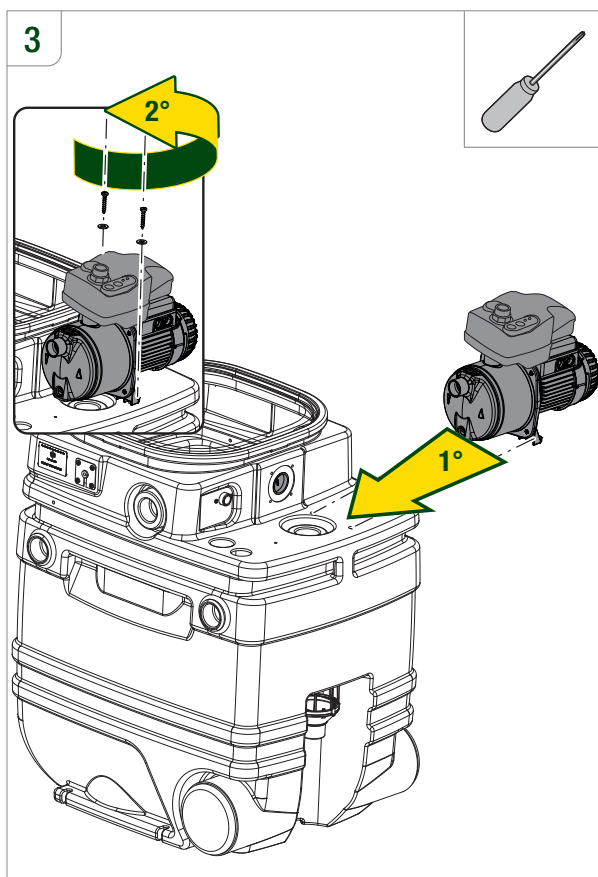

KIT ACTIVE NBB

ISTRUZIONI DI MONTAGGIO / ASSEMBLY INSTRUCTIONS

Indice Index	Quantità Quantity	Descrizione Description	Codice Code
1	1	"Curva 1"" ottone art.595" Brass "bend 1"" art.595"	P1690052
2	1	Kit aspirazione pompa NBB Aspiration kit NBB pumps	60123992
3	1	Kit vasca NBB wras Tanks kit vasca NBB wras	60123138
4	1	Morsetto gomma d=30 tagliato Rubber clamp d=30 cut	60148462
5	1	Prolunga barilotto M.M. 1 Inch x75 art.659 Barrel extension M.M. 1 Inch x75 art.659	60116650
6	2	Rosetta d8.5 D17 s1.6 Inox A2 Fat washer d8.5 D17 s1.6 Stainless A2	P1120014
7	2	Vite TE 6,3x38 Inox A2 Screw TE 6,3x38 Stainless A2	60114023
8	1	Tappo salvafili 1.1/2 Inch Thread protection plug 1.1 / 2 inch	002640103
9	1	Nipple maschio a dado 1" OT58 Nipple male nut-shaped 1" OT58	002289004

KIT ACTIVE NBB

ISTRUZIONI DI MONTAGGIO / ASSEMBLY INSTRUCTIONS